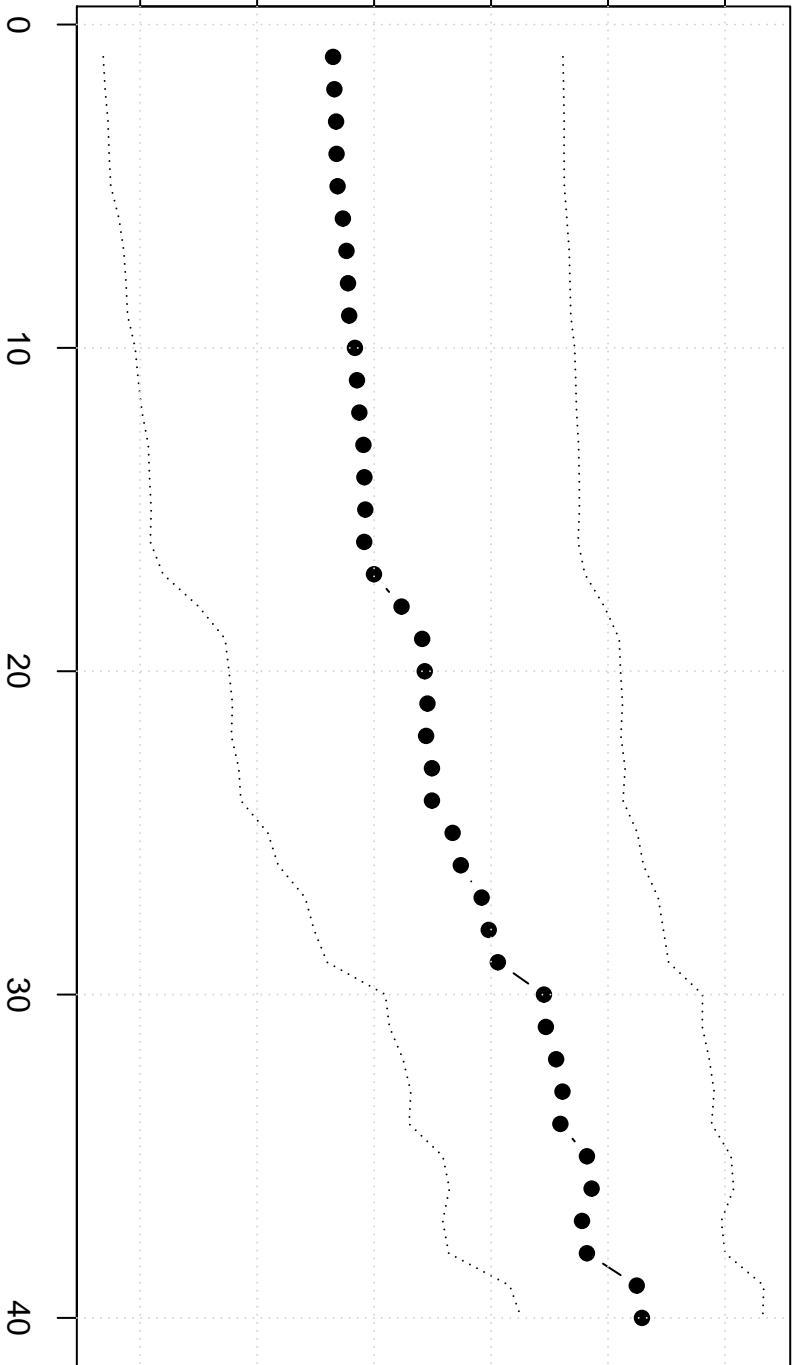

Winsorized Mean(j/n)

120000

130000

140000

j

Robustness Omzet Slagerij Beyens