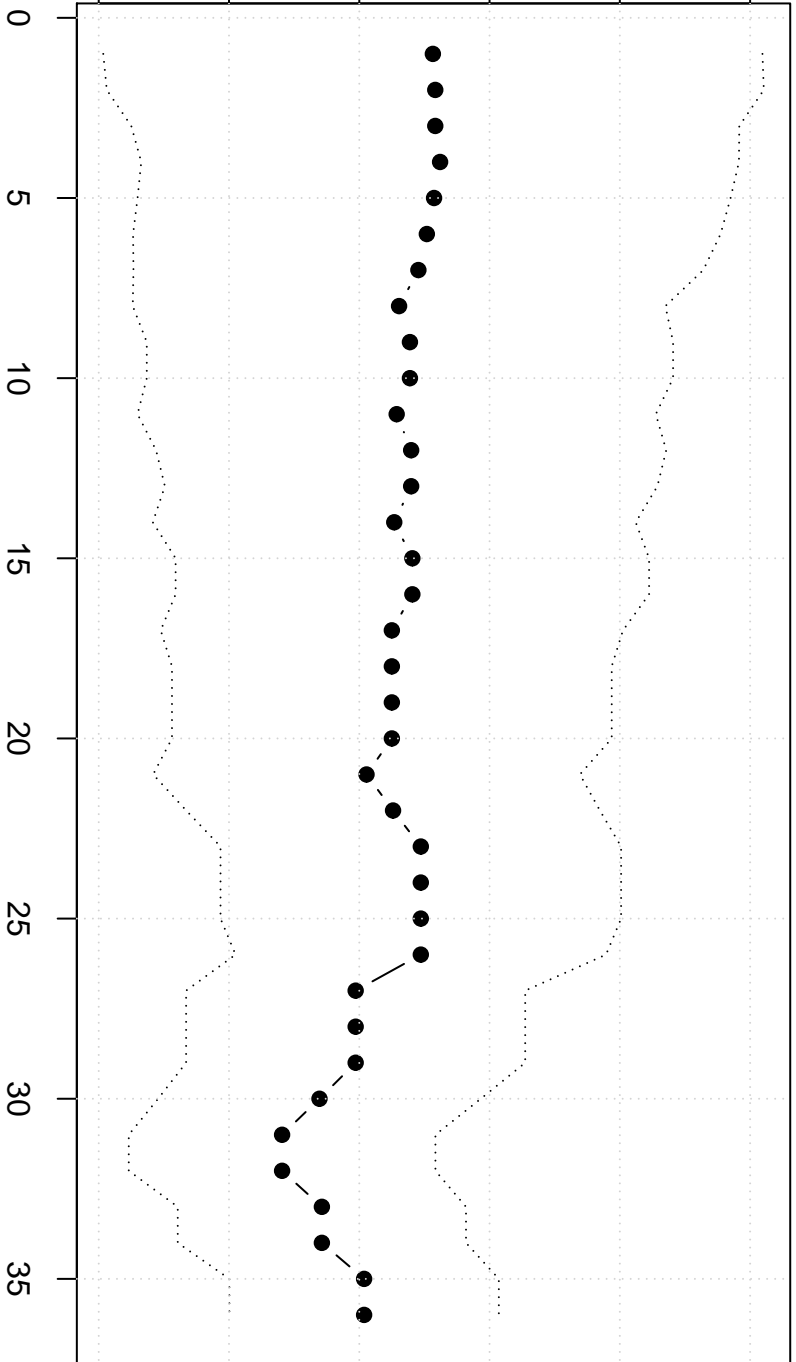

Winsorized Mean(j/n)

1320 1330 1340 1350 1360 1370

j

Robustness Aantal bezoekers MOMA