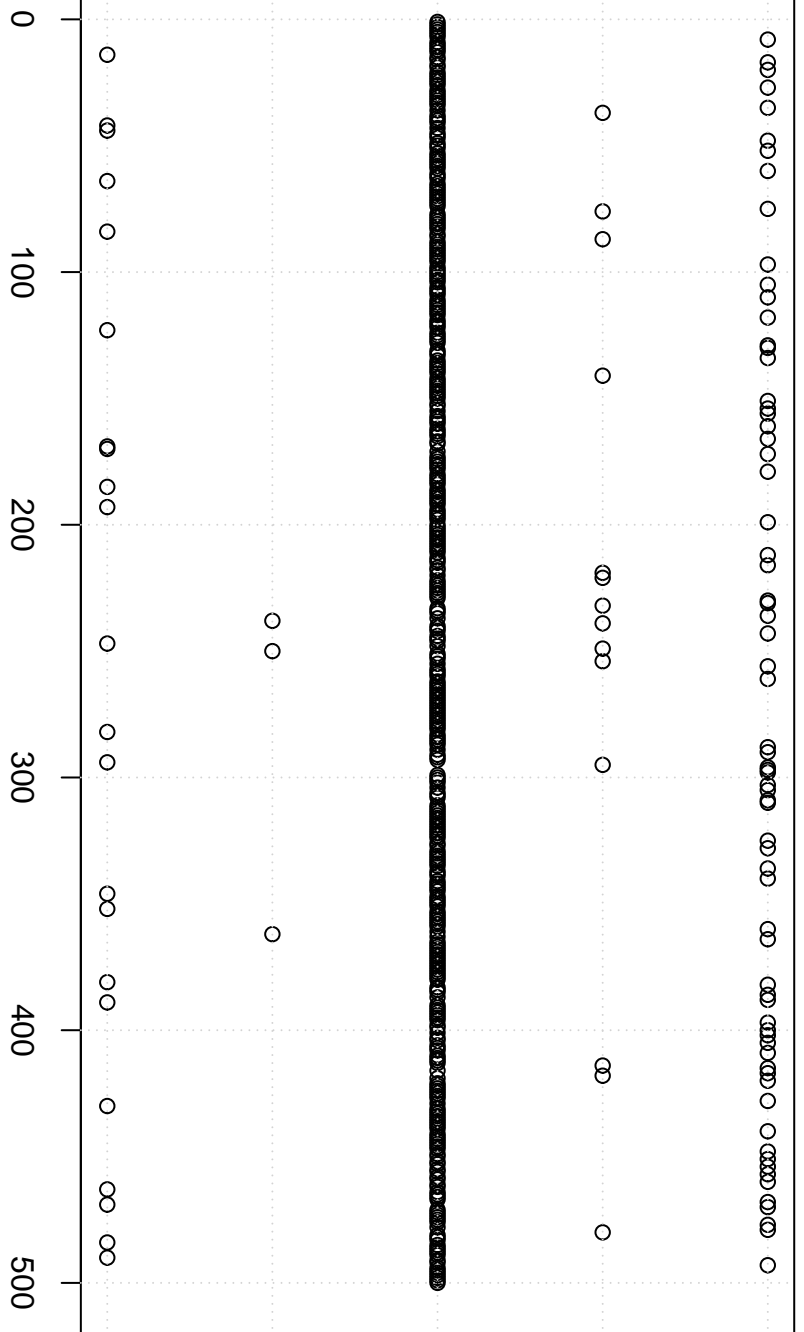

simulated values

0.1380 0.1385 0.1390 0.1395 0.1400

**Simulation of Median**

Index

0 100 200 300 400 500