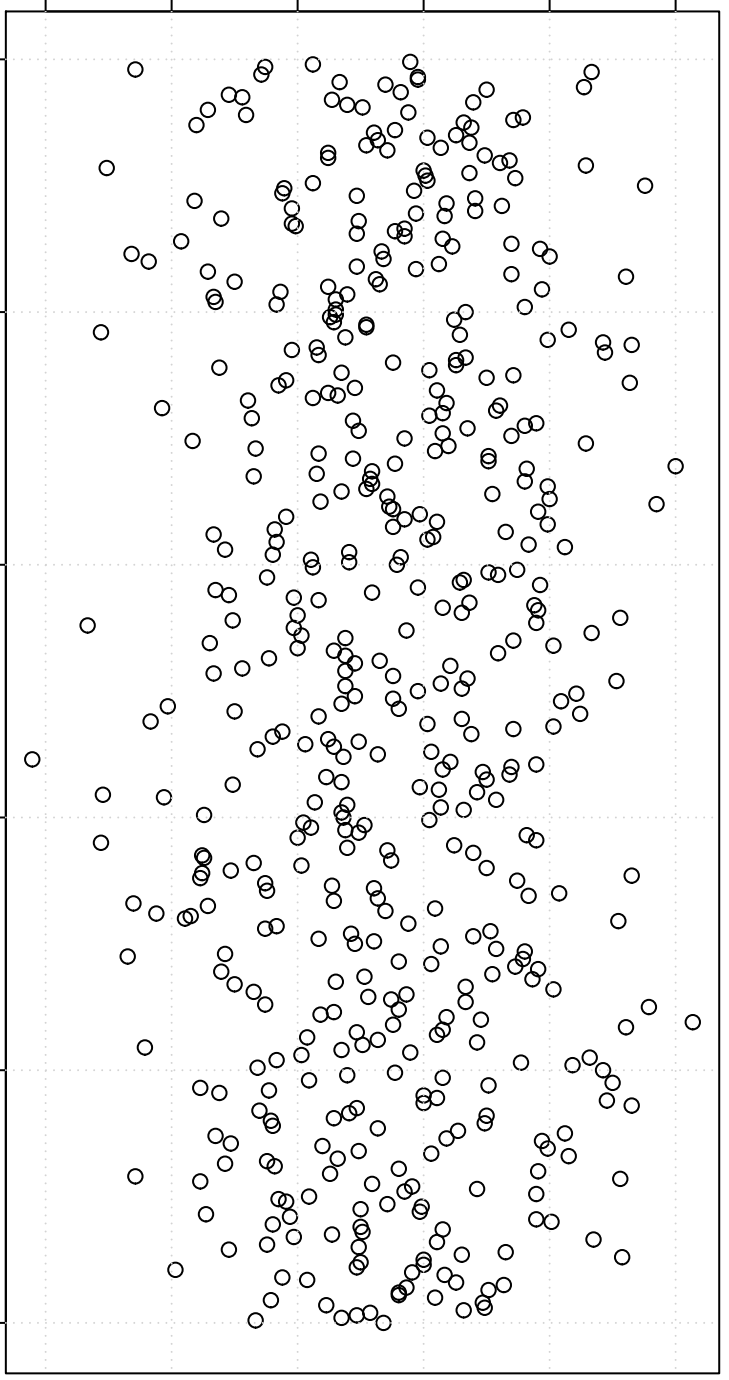

simulated values

0.2080 0.2085 0.2090 0.2095 0.2100 0.2105

0 100 200 300 400 500

Index

Simulation of Mean