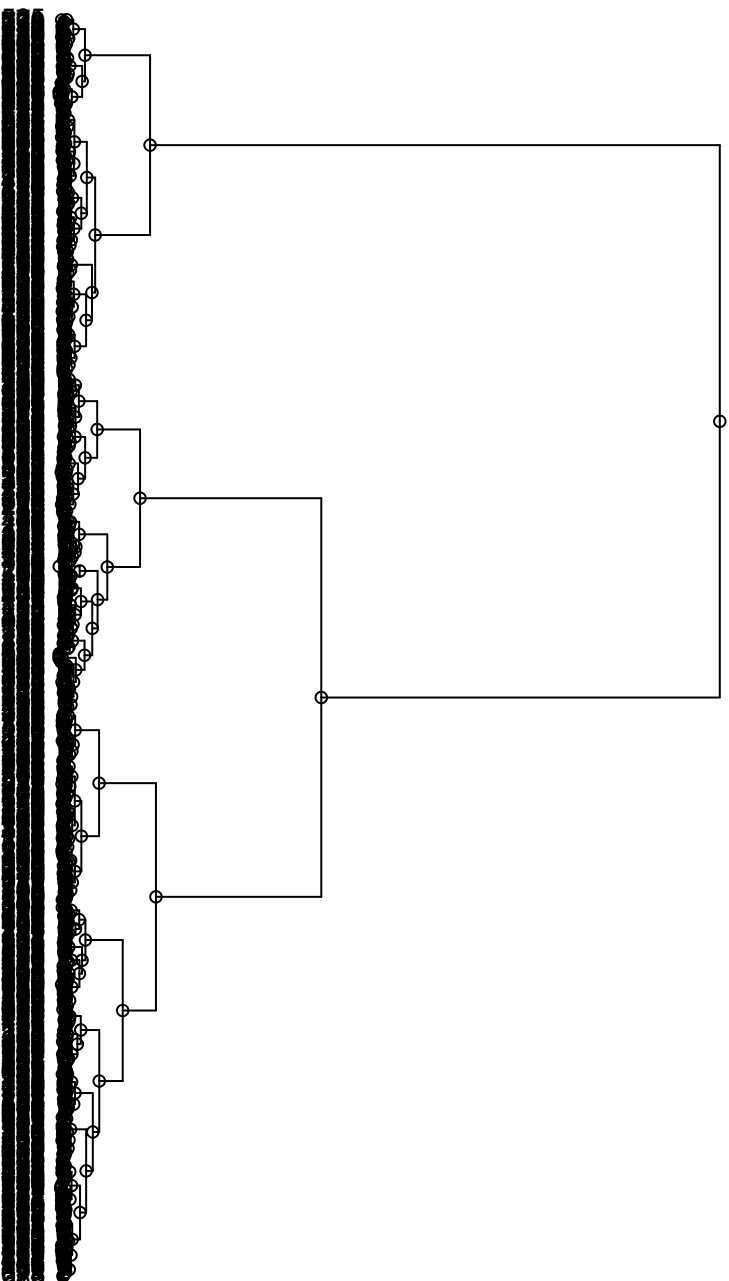

Method: ward

cases

height

0 100 200 300 400

Dendrogram