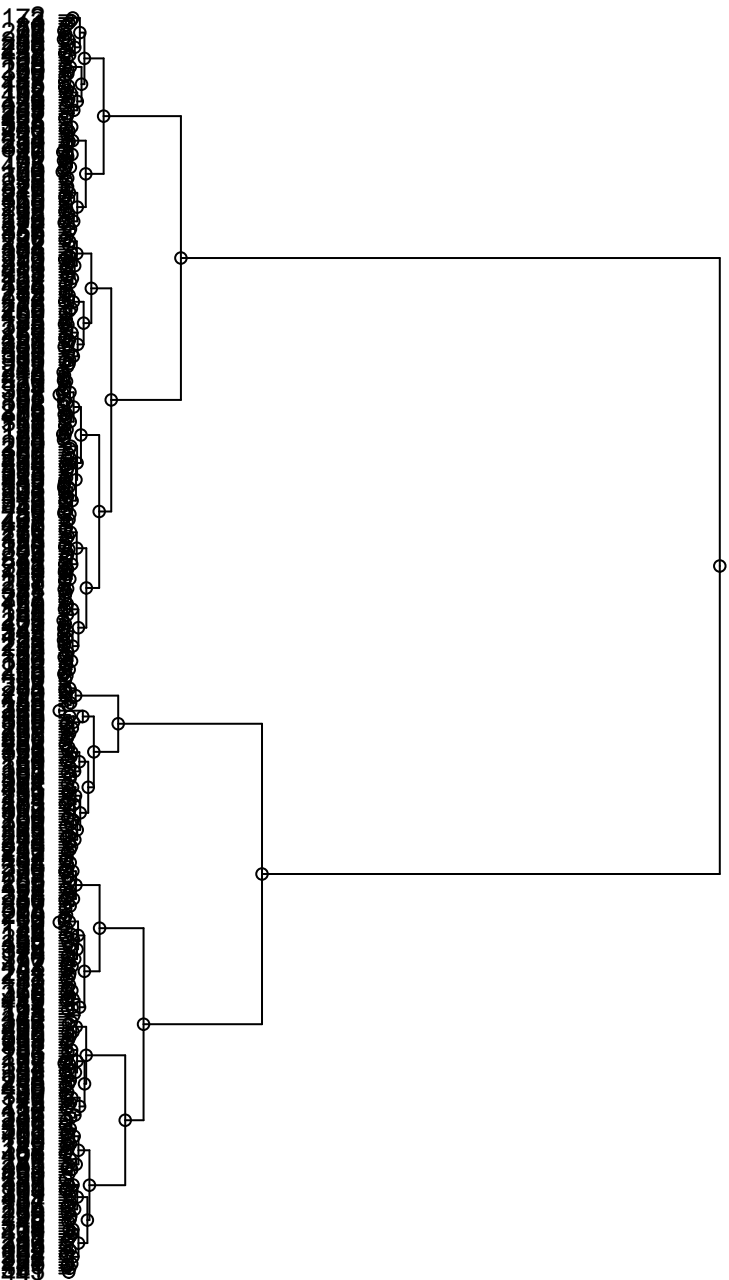

Method: ward

cases

0 100 200 300

height

Dendrogram