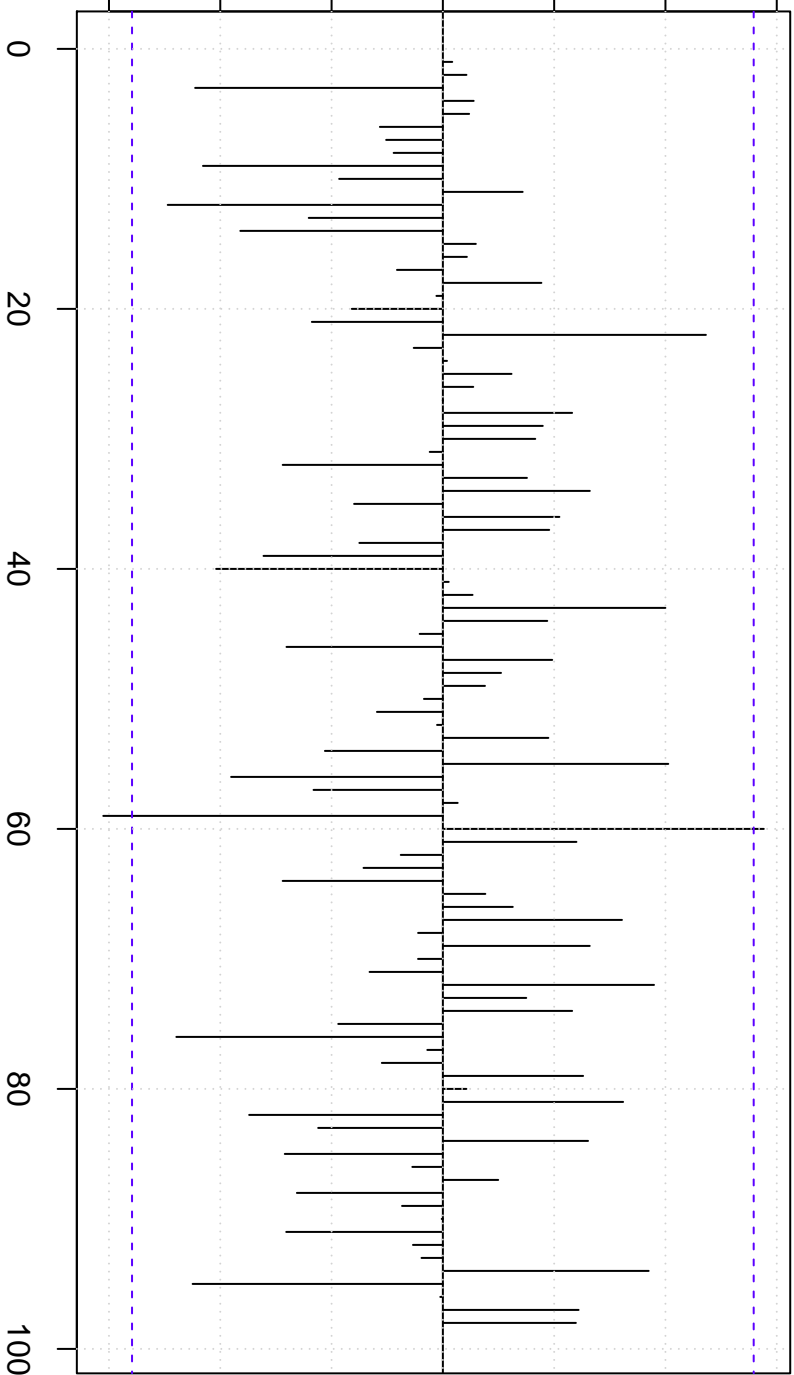

Partial ACF

-0.15 -0.10 -0.05 0.00 0.05 0.10 0.15

Residual Partial Autocorrelation Function

Lag