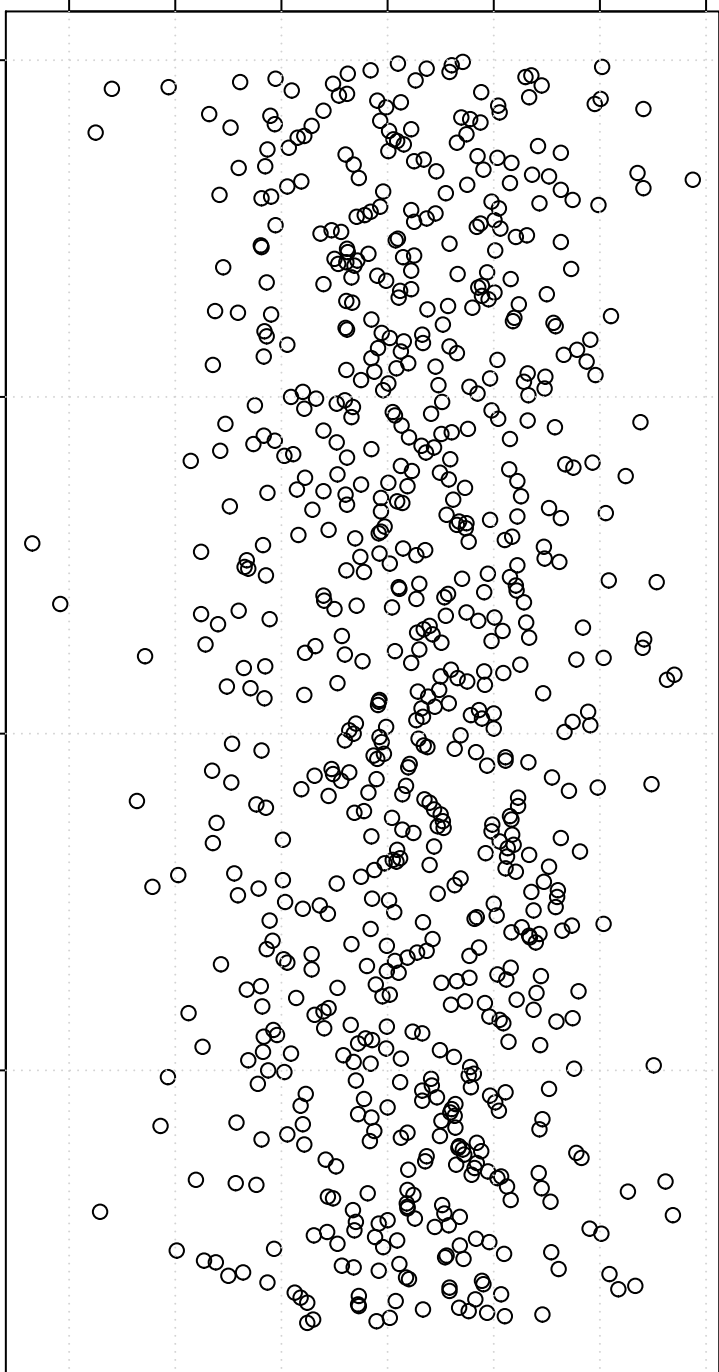

simulated values

1.42 1.44 1.46 1.48 1.50 1.52 1.54

0

200

400

600

Index

Simulation of Mean