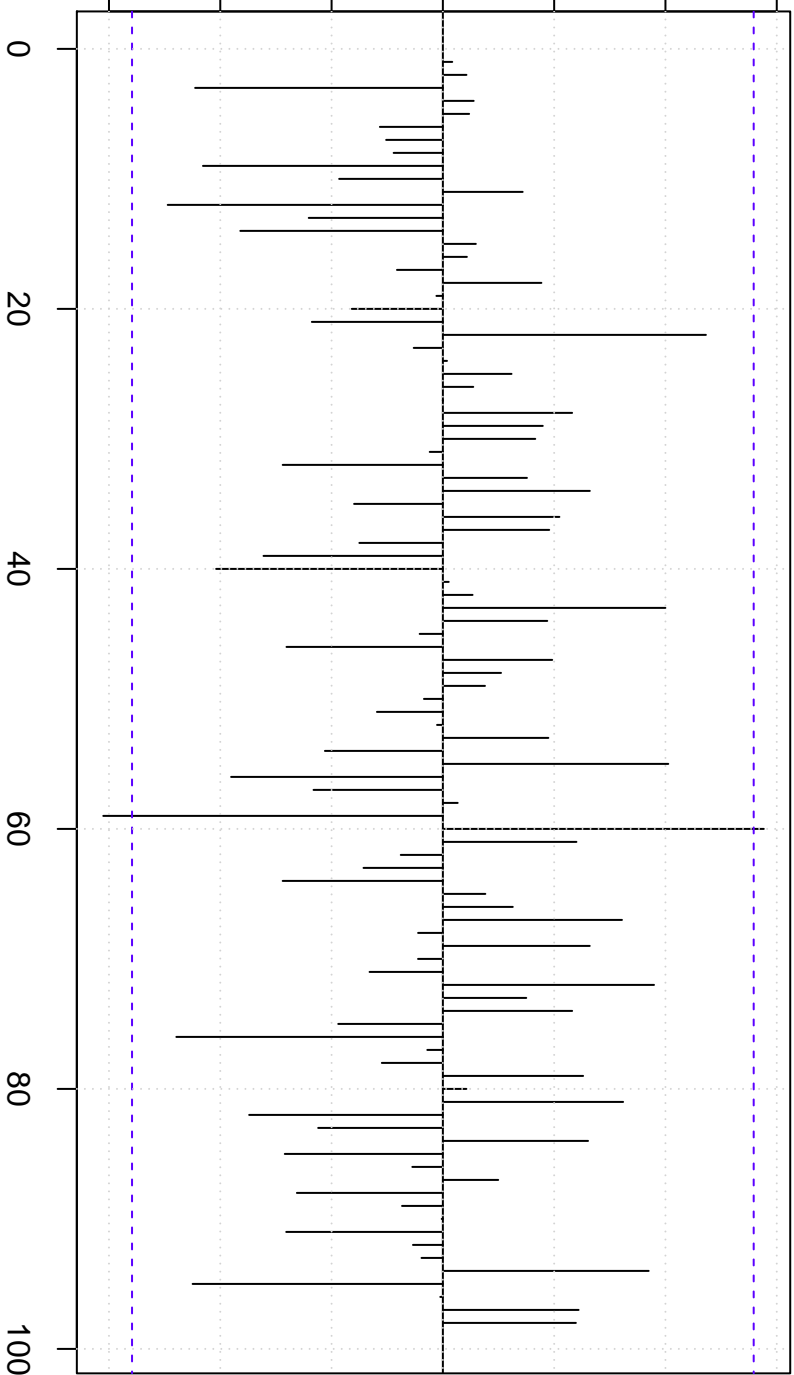

Partial ACF

-0.15 -0.10 -0.05 0.00 0.05 0.10 0.15

Lag

Residual Partial Autocorrelation Function