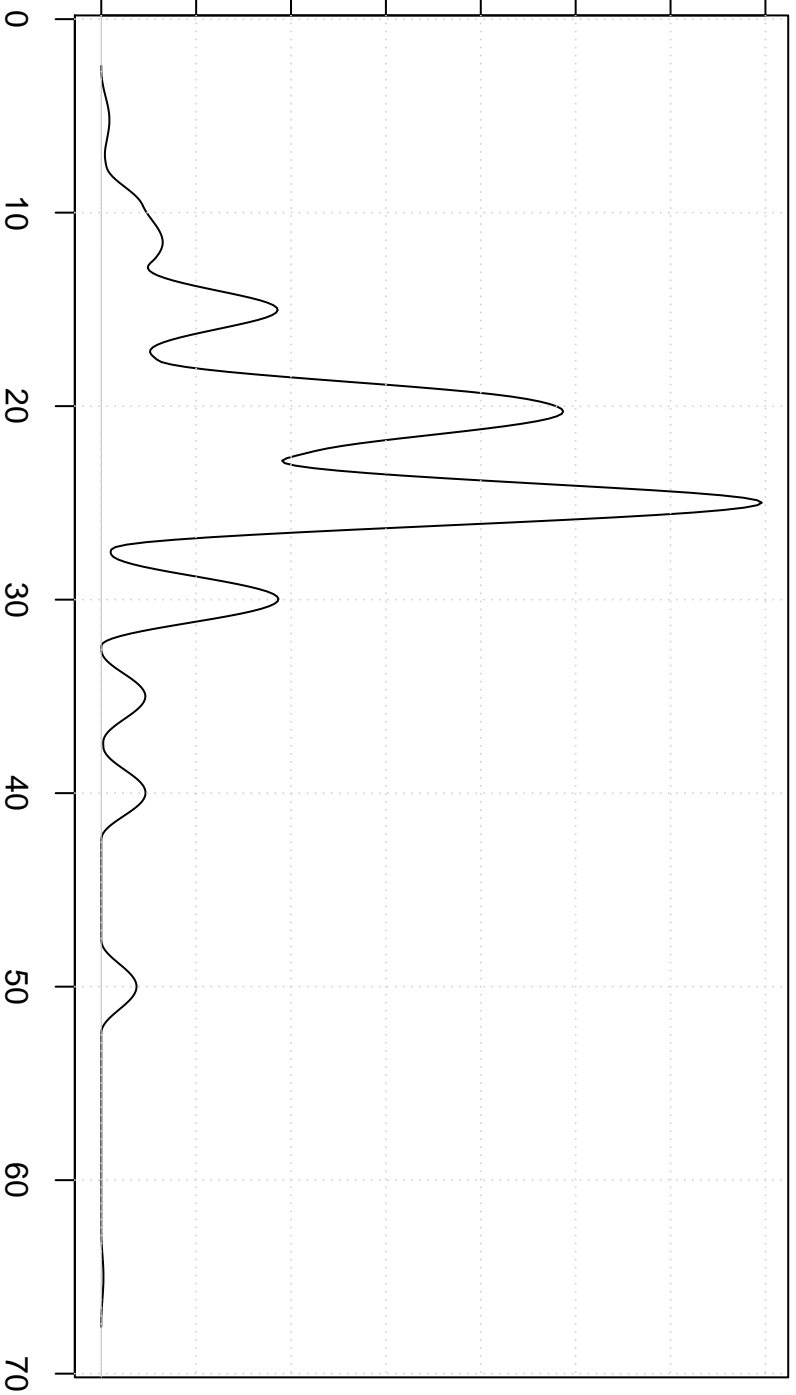

Density

0.00 0.02 0.04 0.06 0.08 0.10 0.12 0.14

**Cosine Kernel**

Value