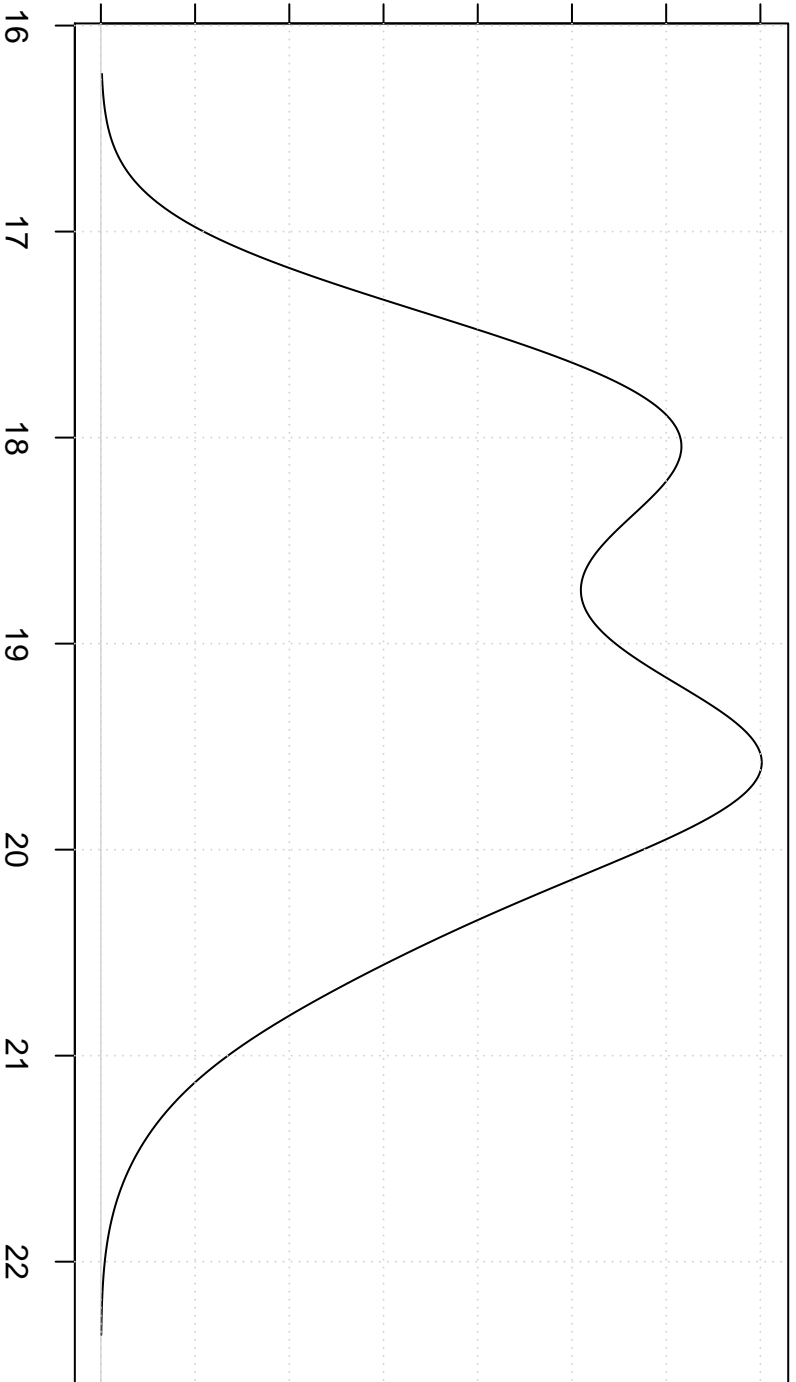

Density

0.00 0.05 0.10 0.15 0.20 0.25 0.30 0.35

Value (prijs in euro)

Gaussian Kernel