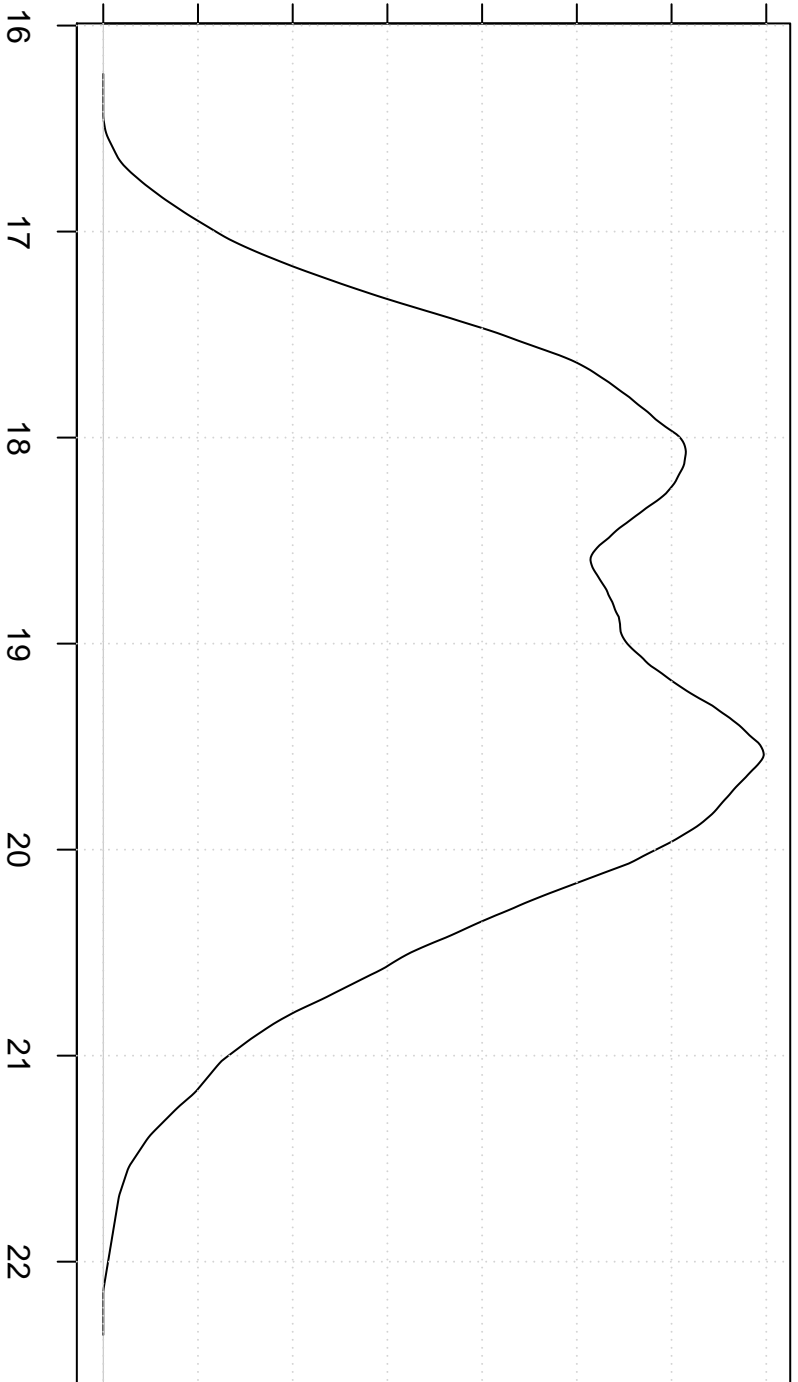

Density

0.00 0.05 0.10 0.15 0.20 0.25 0.30 0.35

Triangular Kernel

Value (prijs in euro)