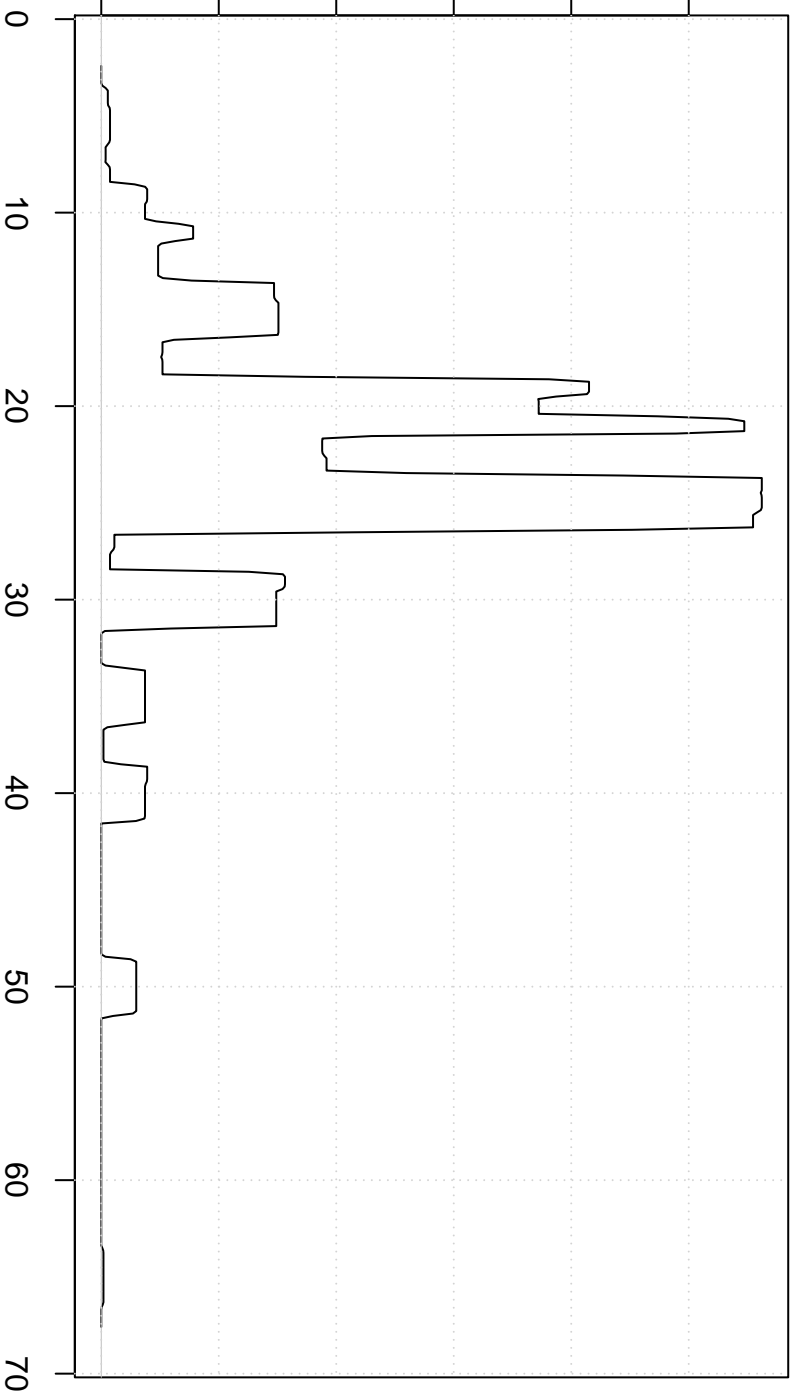

Density

0.00 0.02 0.04 0.06 0.08 0.10

**Rectangular Kernel**

Value