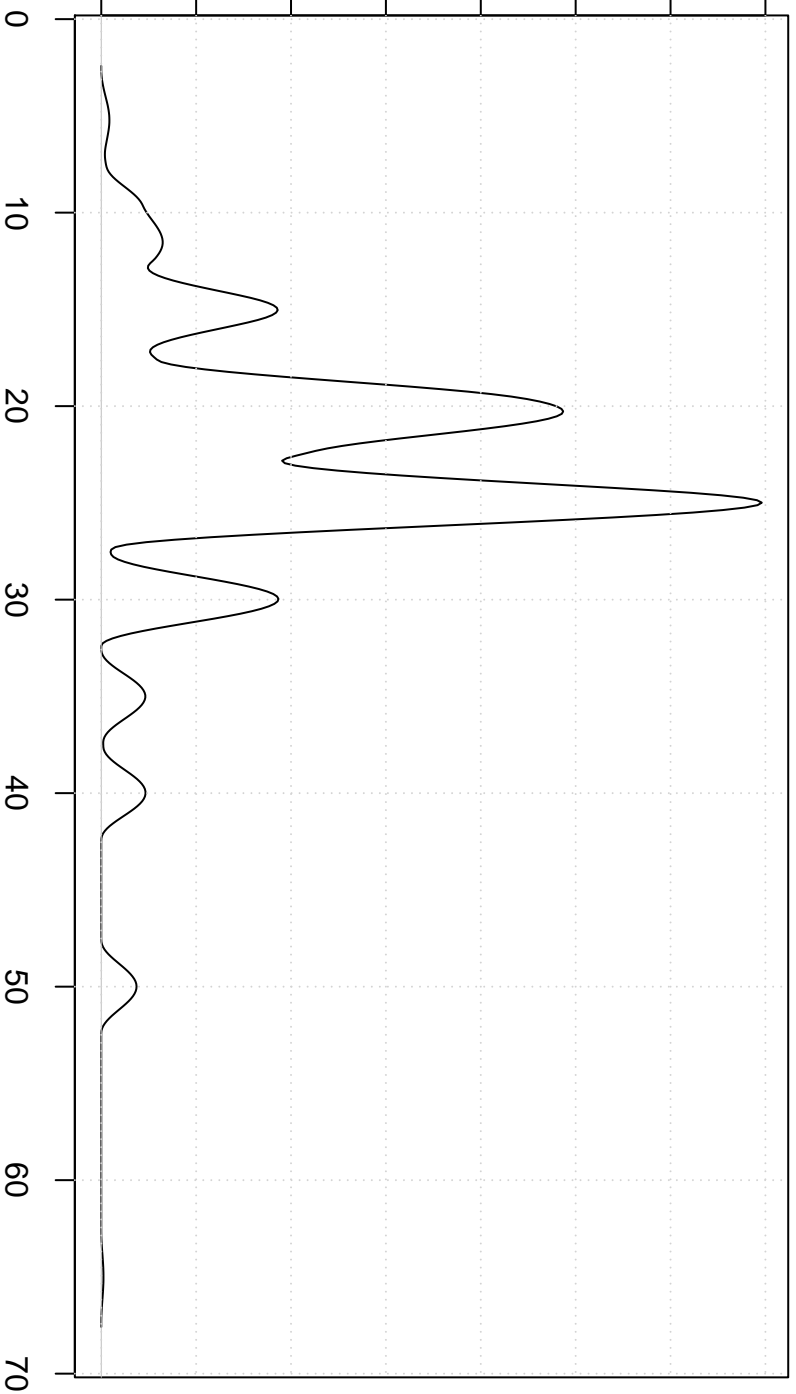

Density

0.00 0.02 0.04 0.06 0.08 0.10 0.12 0.14

**Cosine Kernel**

Value