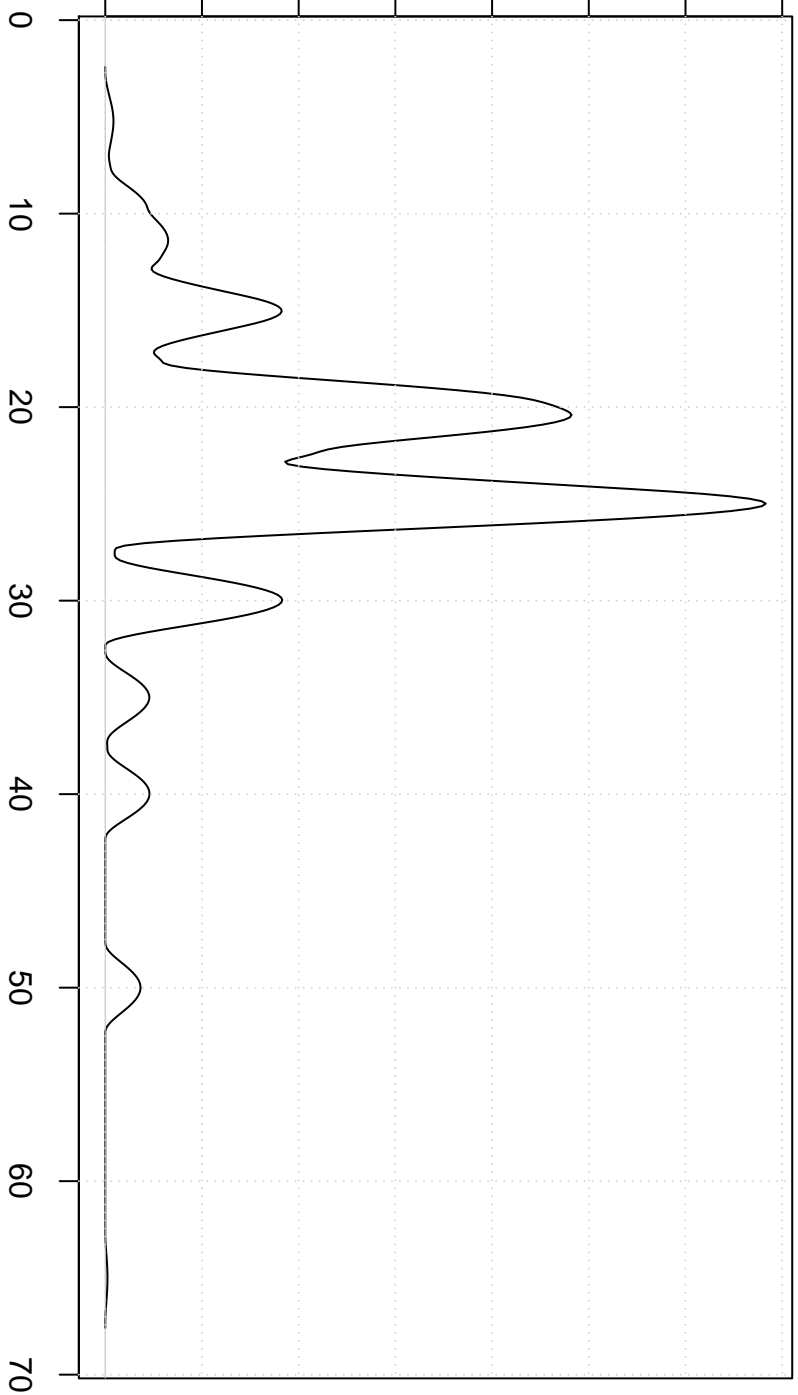

aantal resultaten

0.00 0.02 0.04 0.06 0.08 0.10 0.12 0.14

Biweight Kernel

Maximumprijs (in euro)