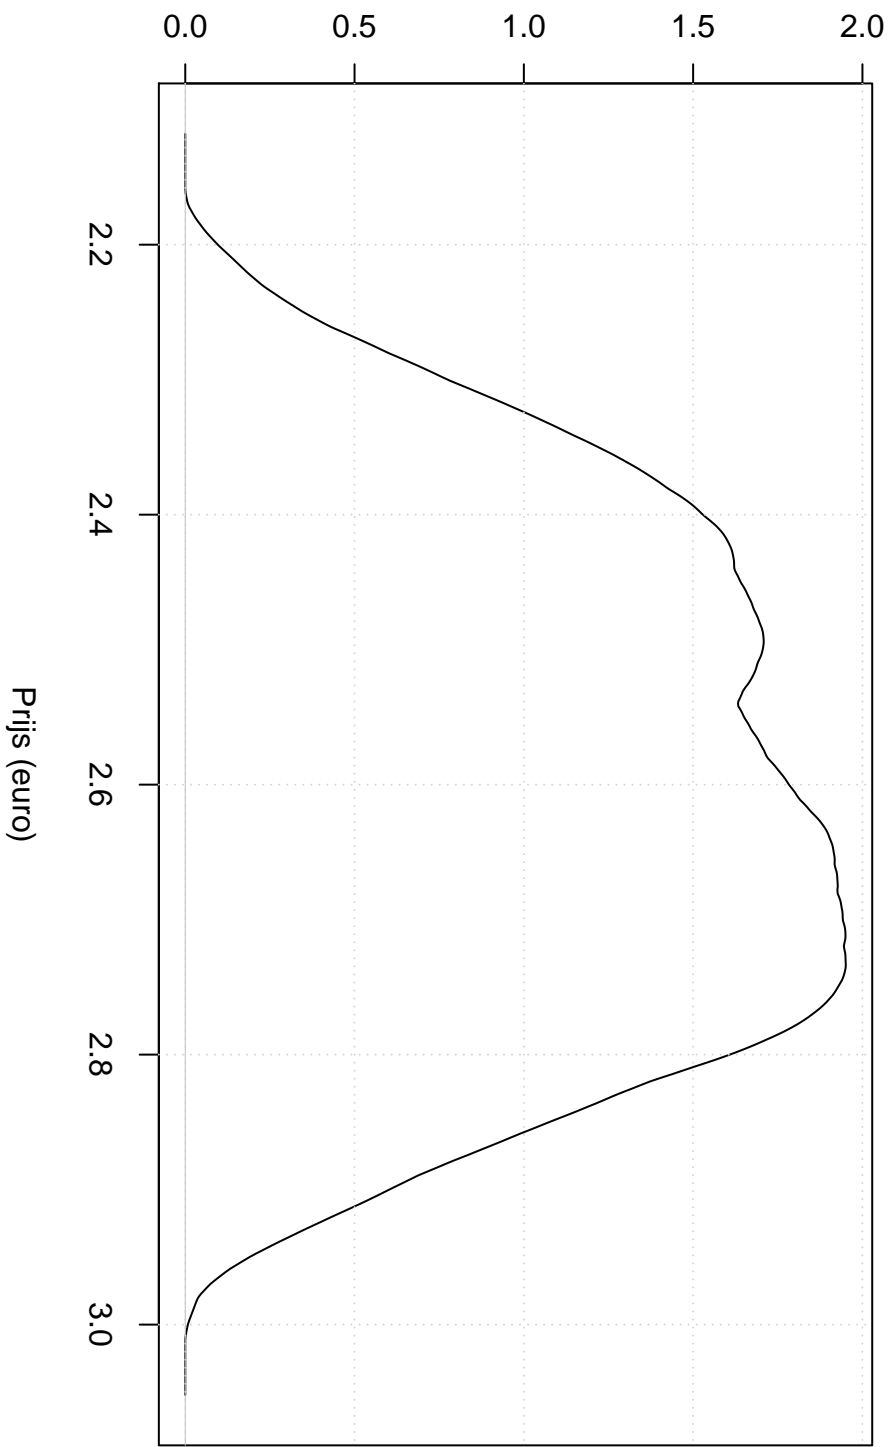

prijsstijging belegd brood (2004–2011)

Optcosine Kernel