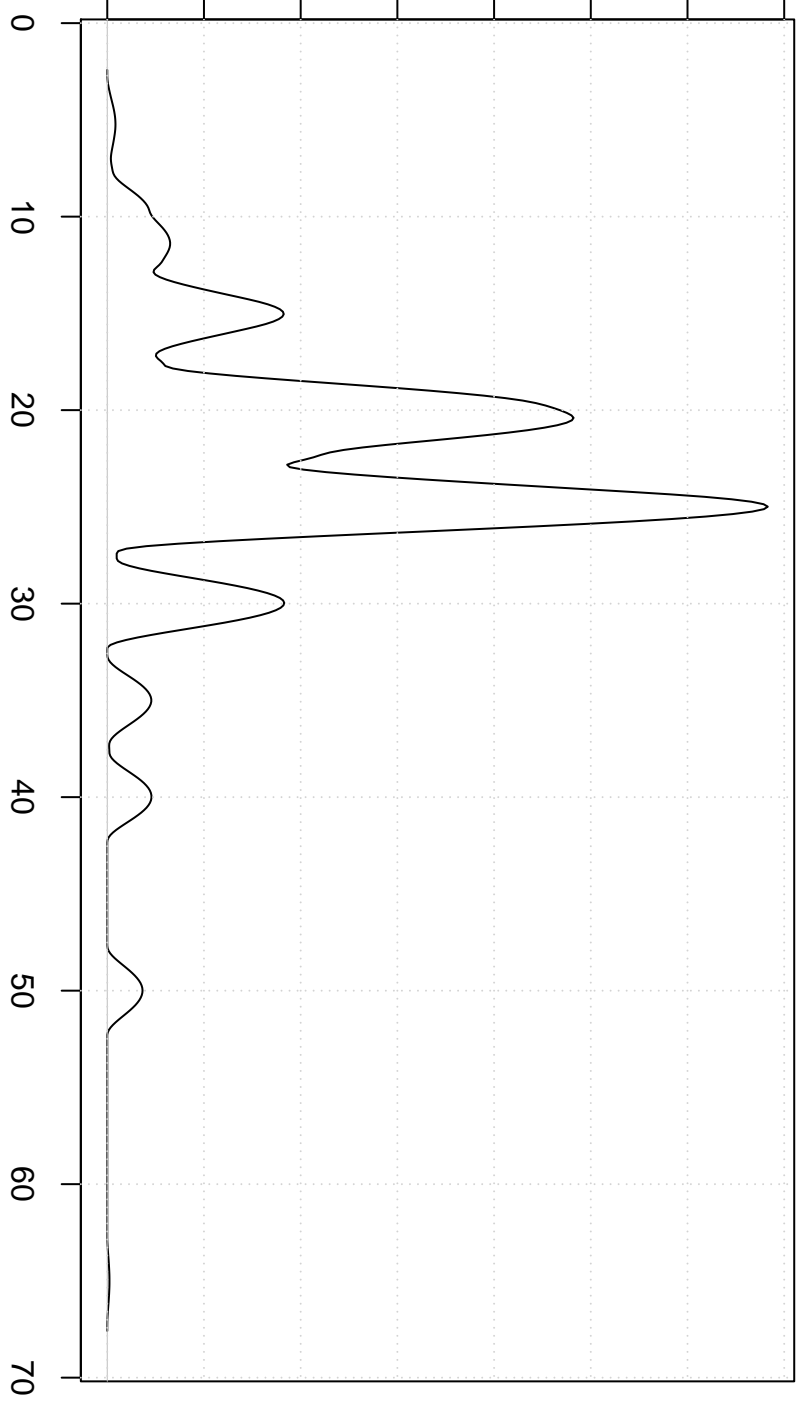

Prijs in Euro

0.00 0.02 0.04 0.06 0.08 0.10 0.12 0.14

Biweight Kernel

Respondent