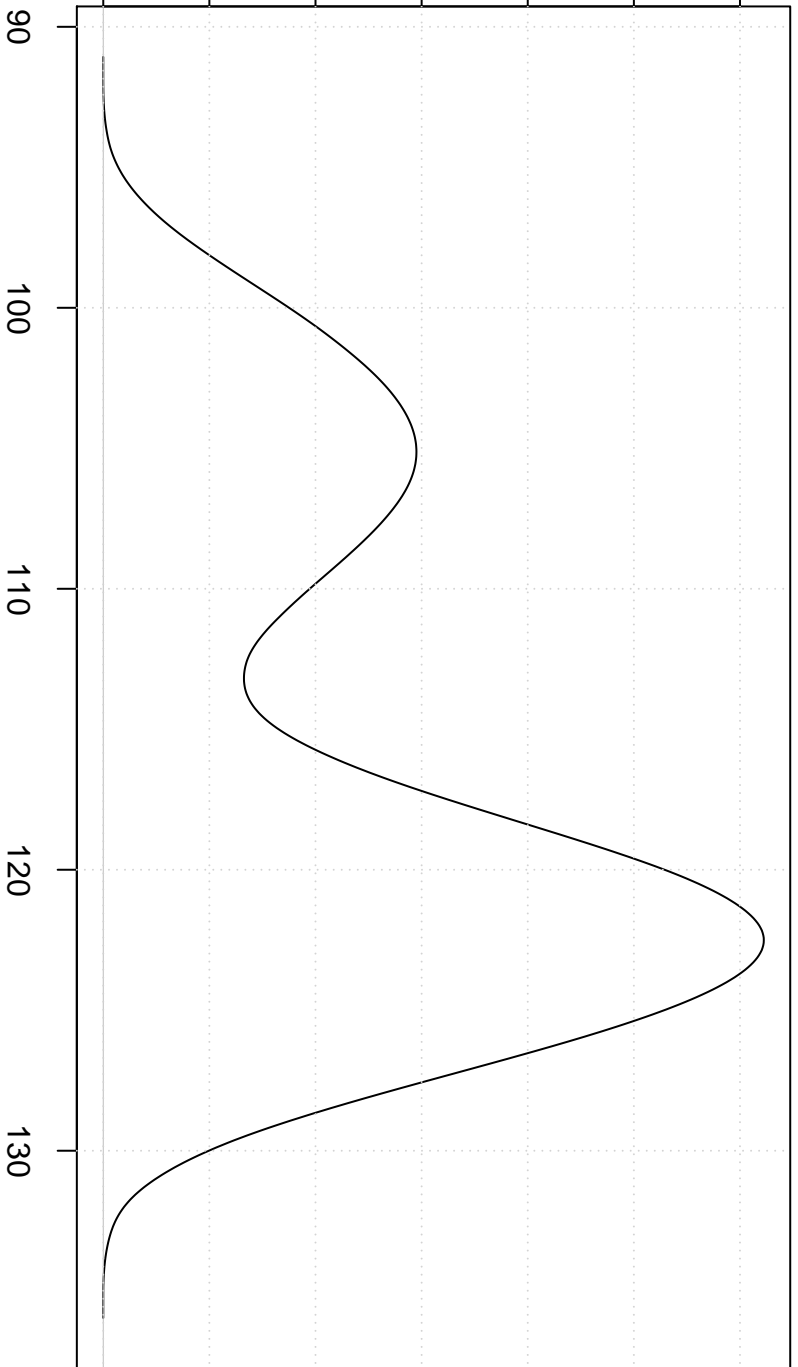

Density

0.00 0.01 0.02 0.03 0.04 0.05 0.06

**Cosine Kernel**

Value