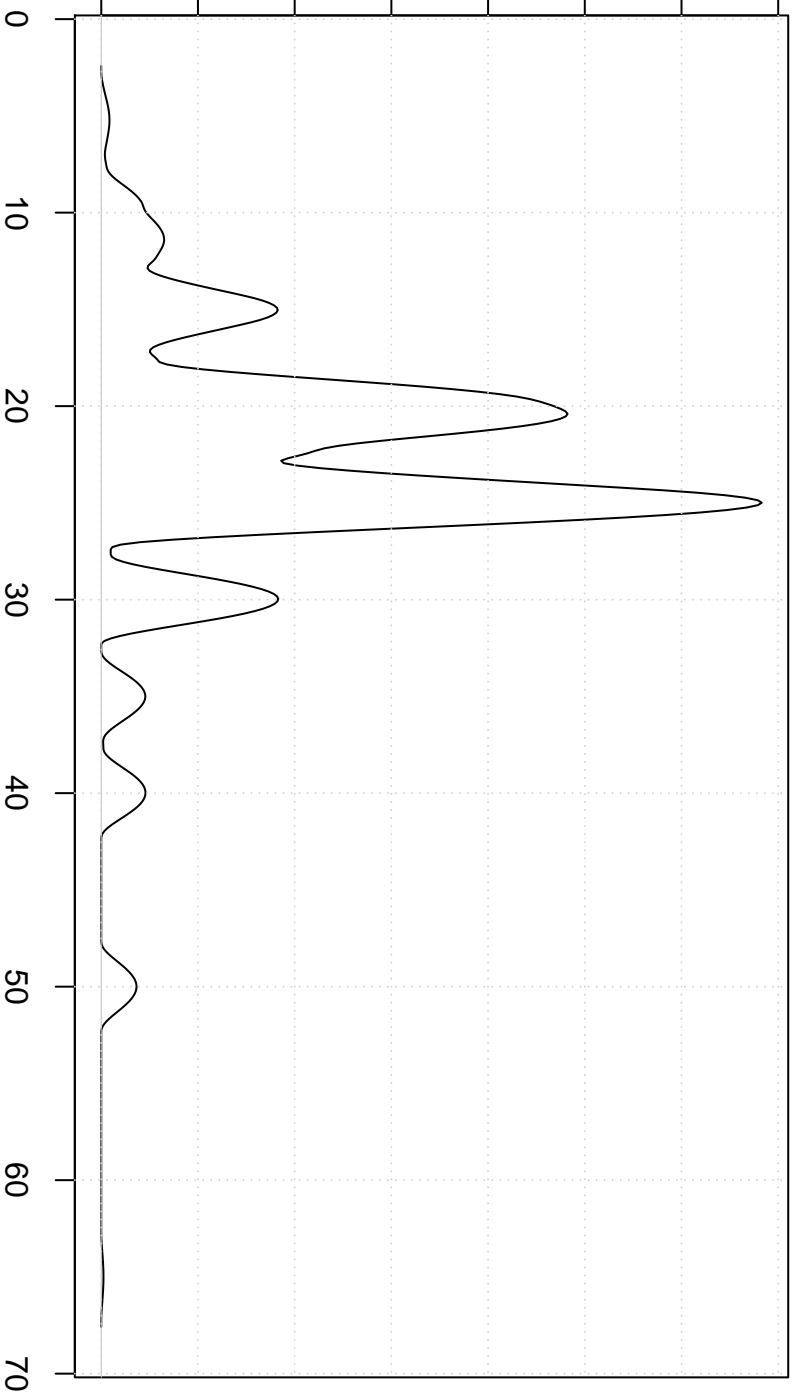

dichtheid

0.00 0.02 0.04 0.06 0.08 0.10 0.12 0.14

Biveight Kernel

waarde