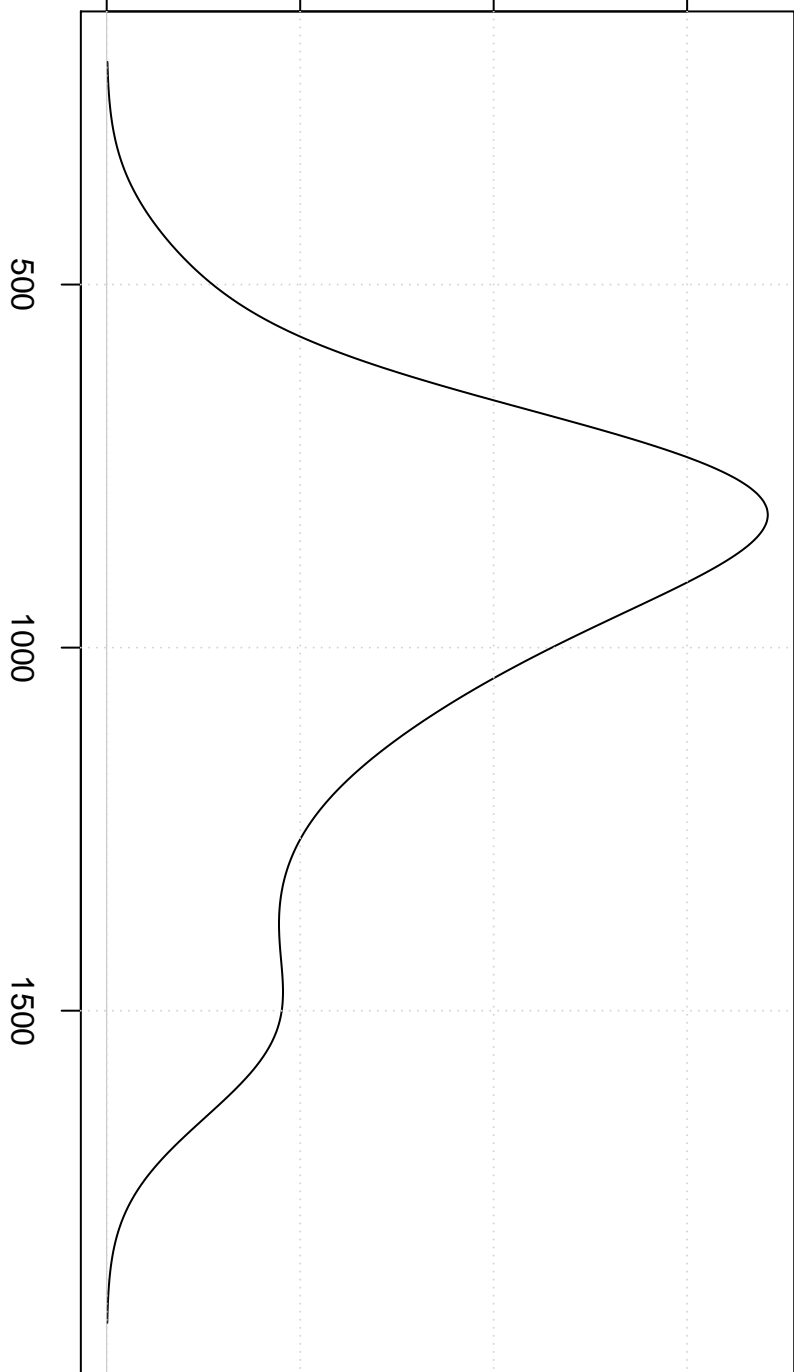

Gemiddelde consumptieprijs kleurentv

0.0000 0.0005 0.0010 0.0015

Frequentie

Gaussian Kernel