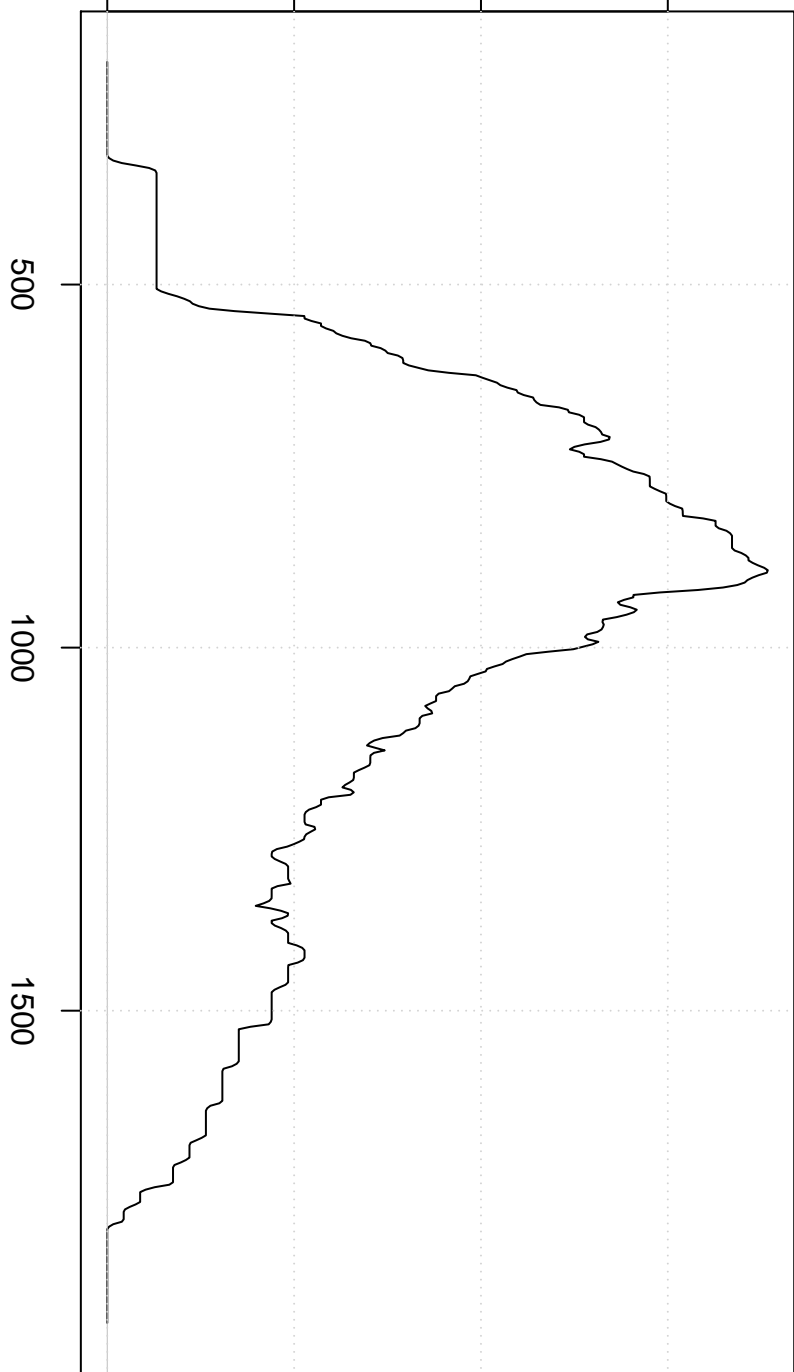

Gemiddelde consumptieprijs kleurentv

0.0000 0.0005 0.0010 0.0015

Frequentie

Rectangular Kernel