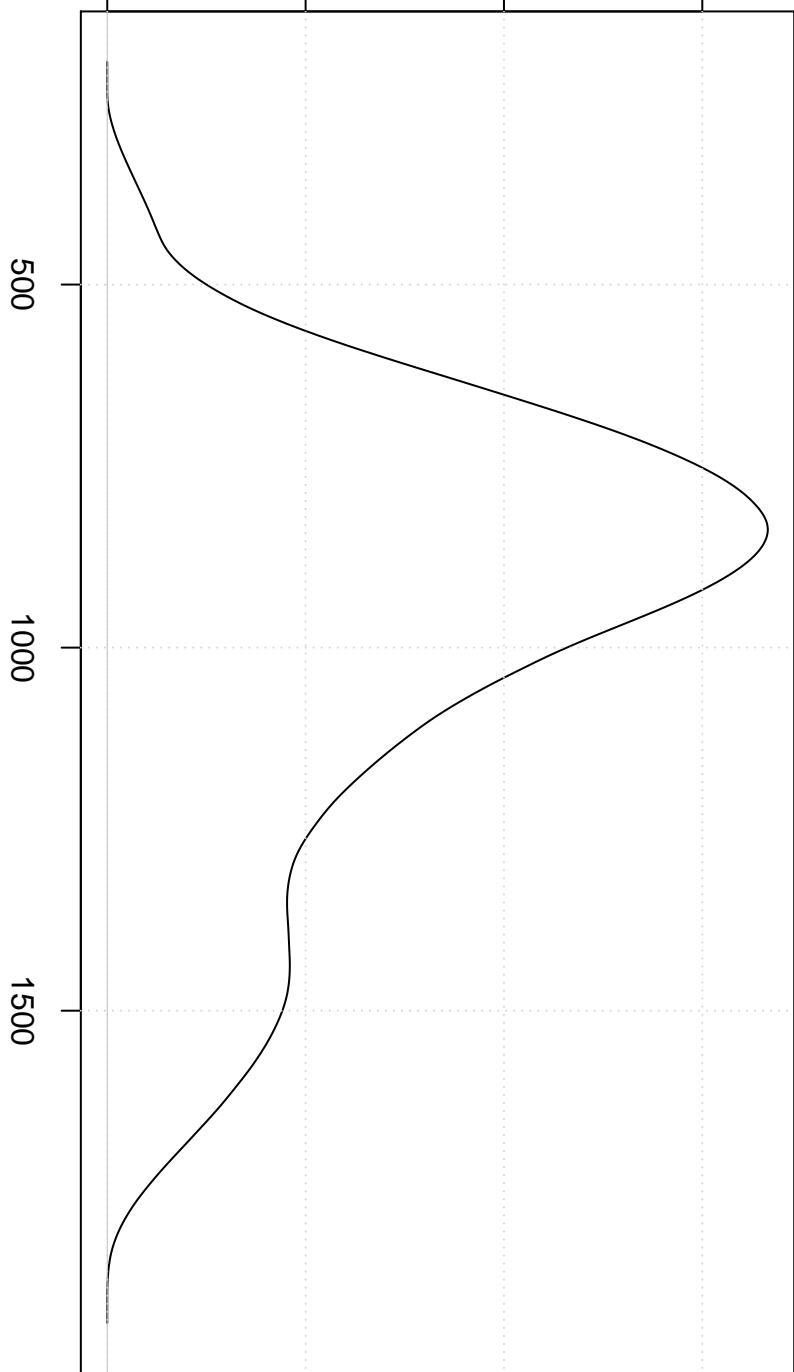

Gemiddelde consumptieprijs kleurentv

0.0000 0.0005 0.0010 0.0015

Frequentie

Biweight Kernel