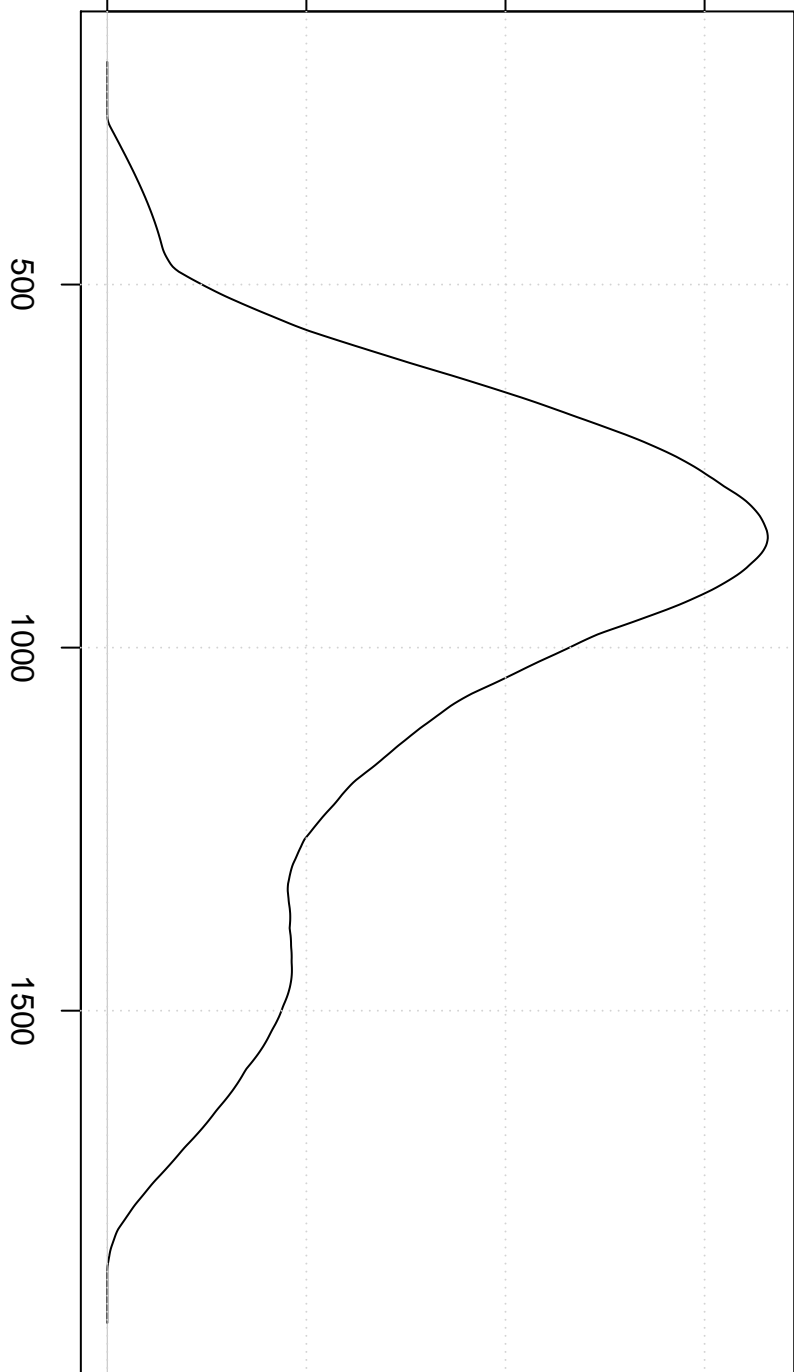

Gemiddelde consumptieprijs kleurentv

0.0000 0.0005 0.0010 0.0015

Frequentie

Optcosine Kernel