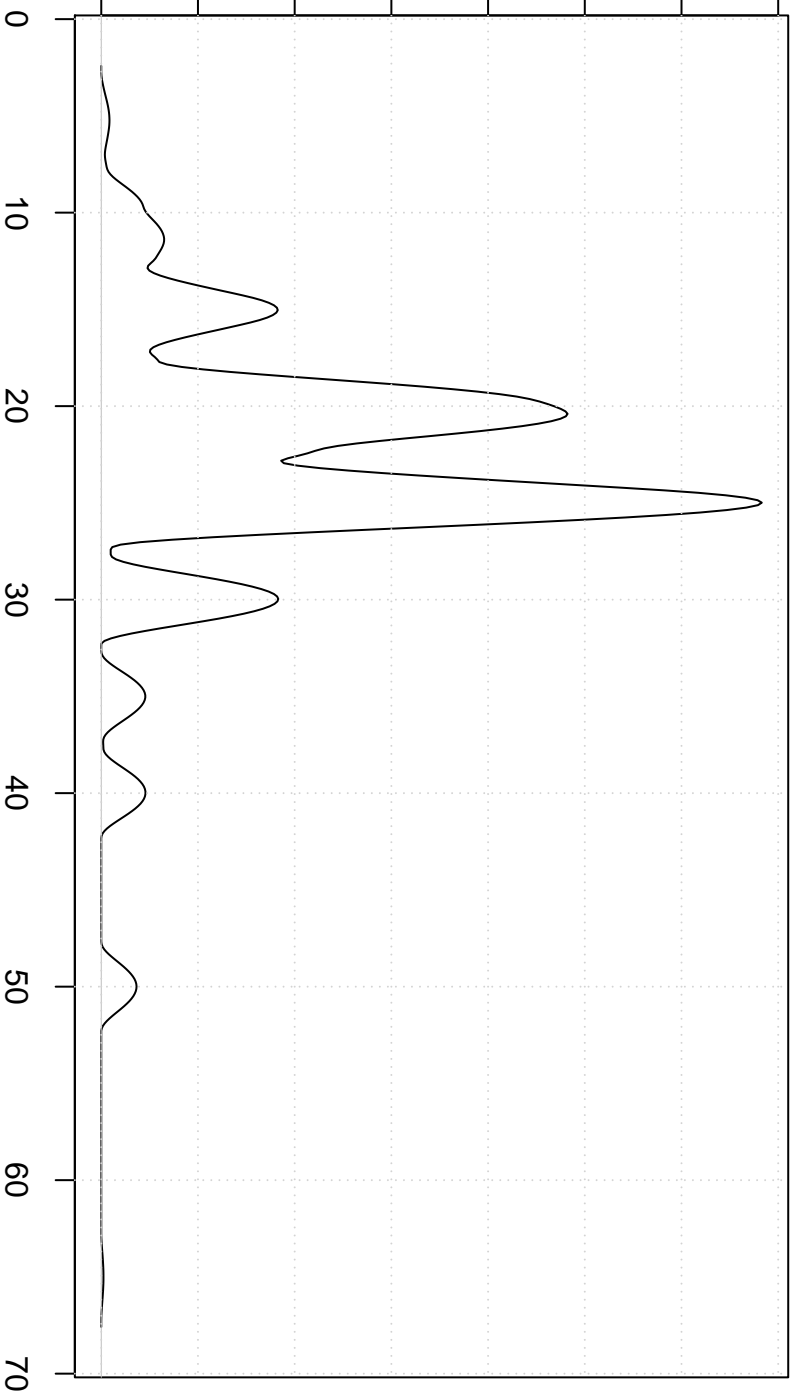

Density

0.00 0.02 0.04 0.06 0.08 0.10 0.12 0.14

Biveight Kernel

Voorkeursprijs