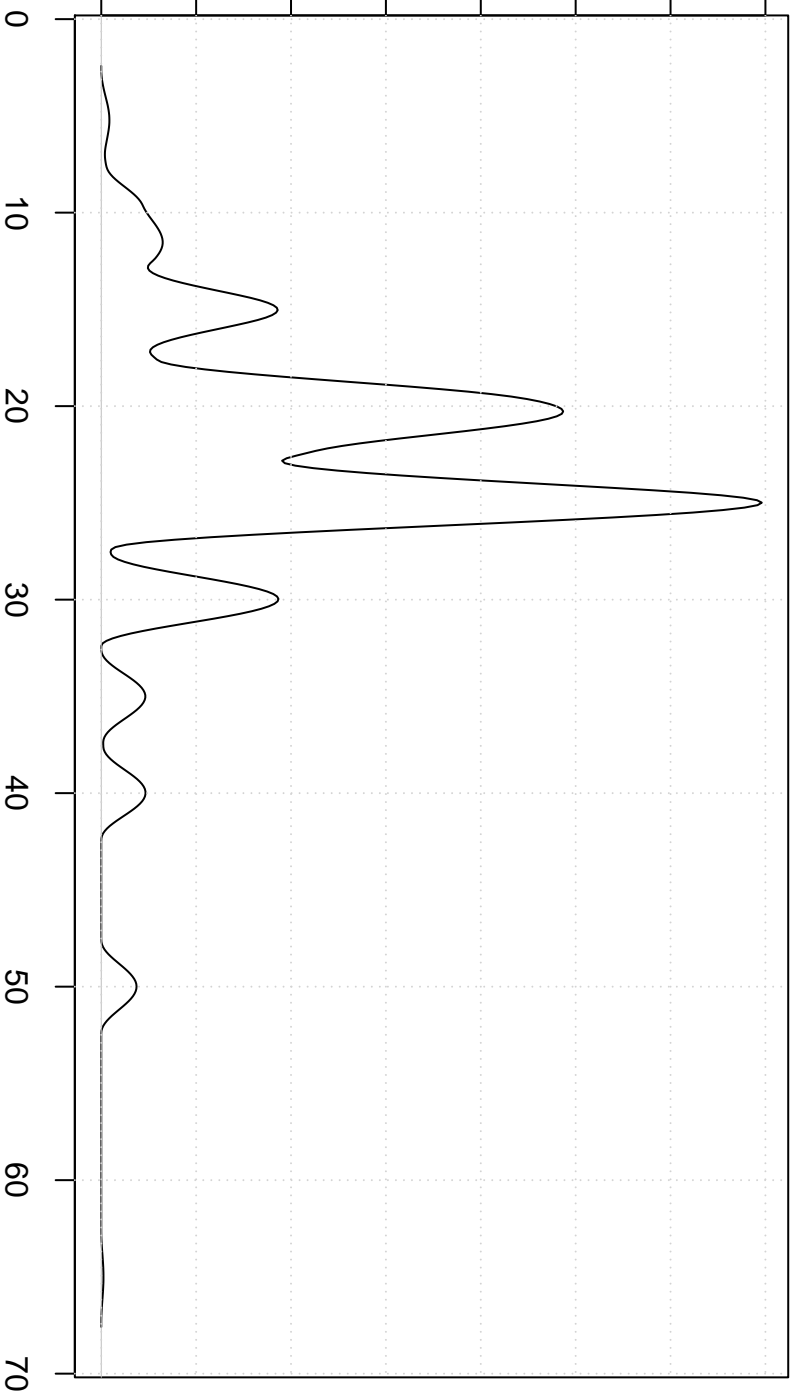

dichtheid (frequentie)

0.00 0.02 0.04 0.06 0.08 0.10 0.12 0.14

Cosine Kernel

maximumprijs 2005 (euro)