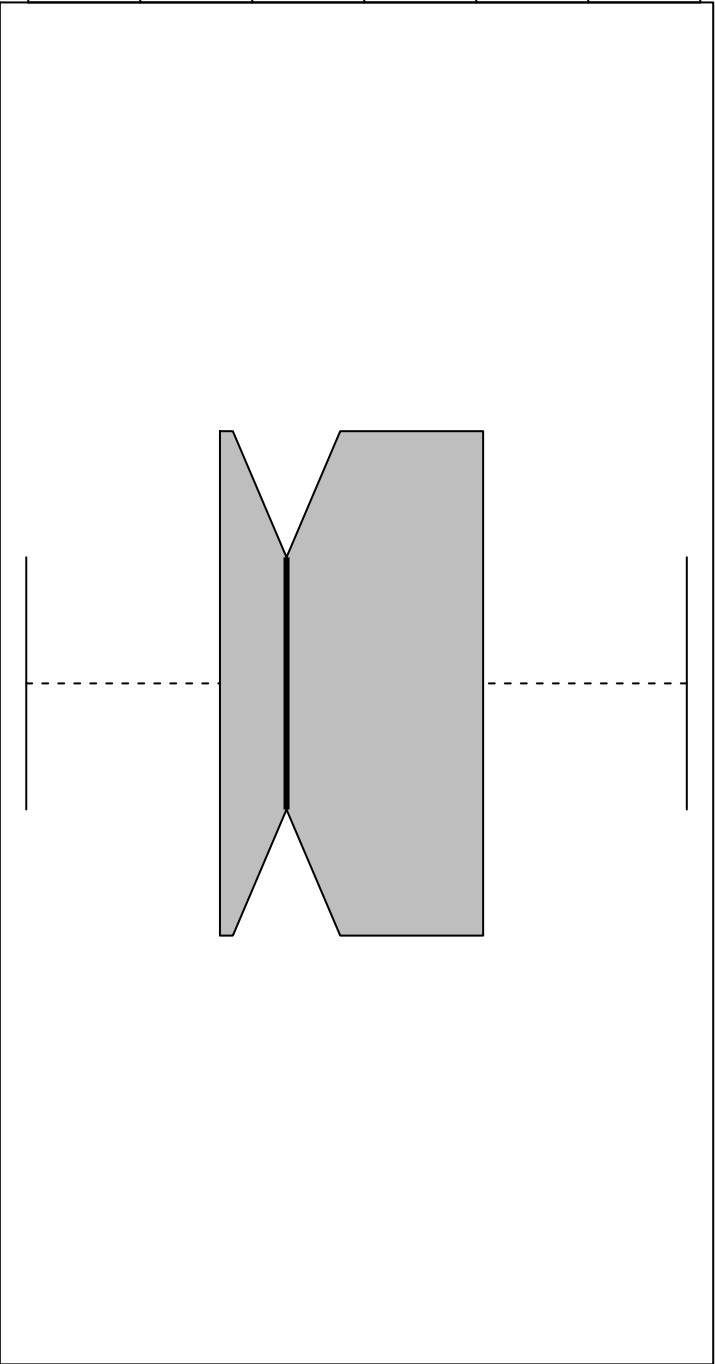

Prijs (euro)

370 380 390 400 410 420 430

Boxplot prijs van damesfiets in (EUR)

variables