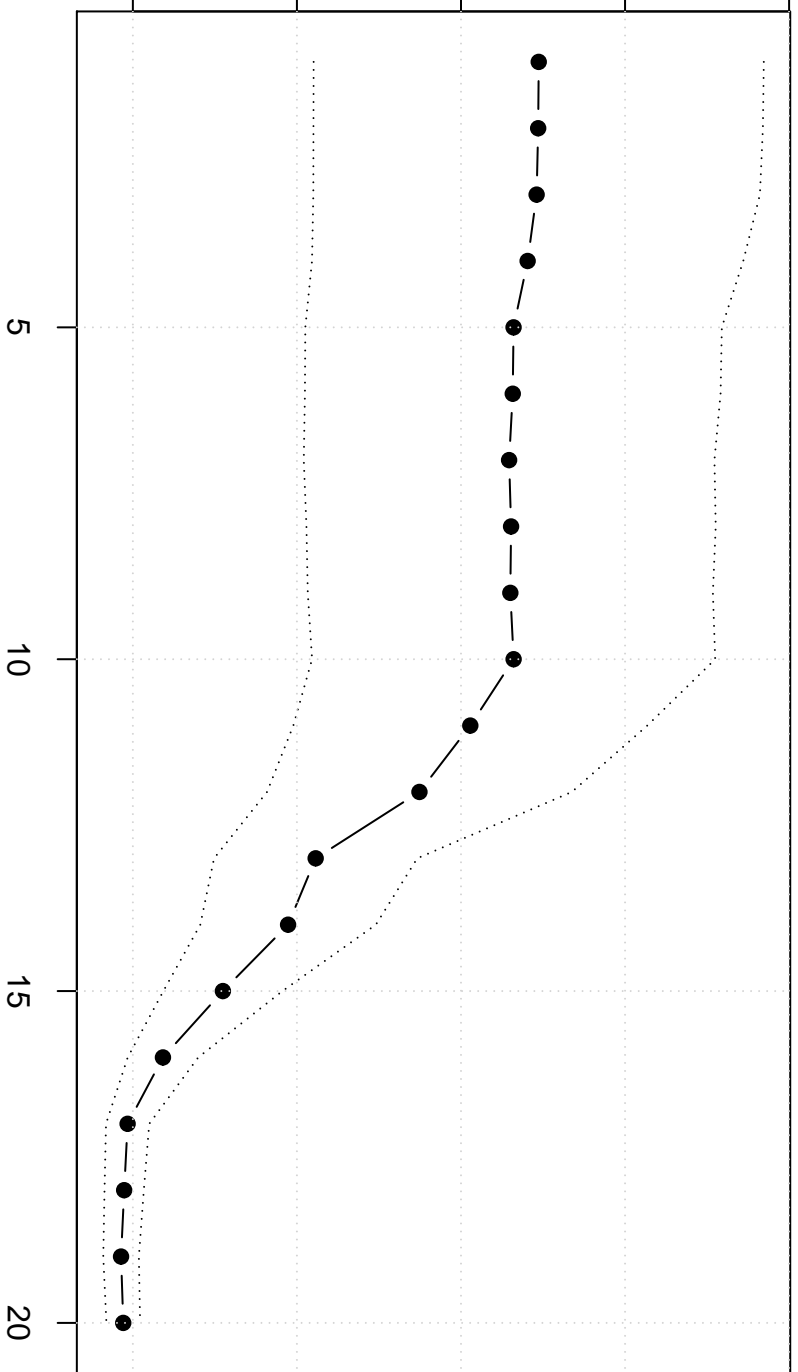

Winsorized Mean(j/n)

103 104 105 106 107

Robuustheid Gem.Indexcijfers 2004