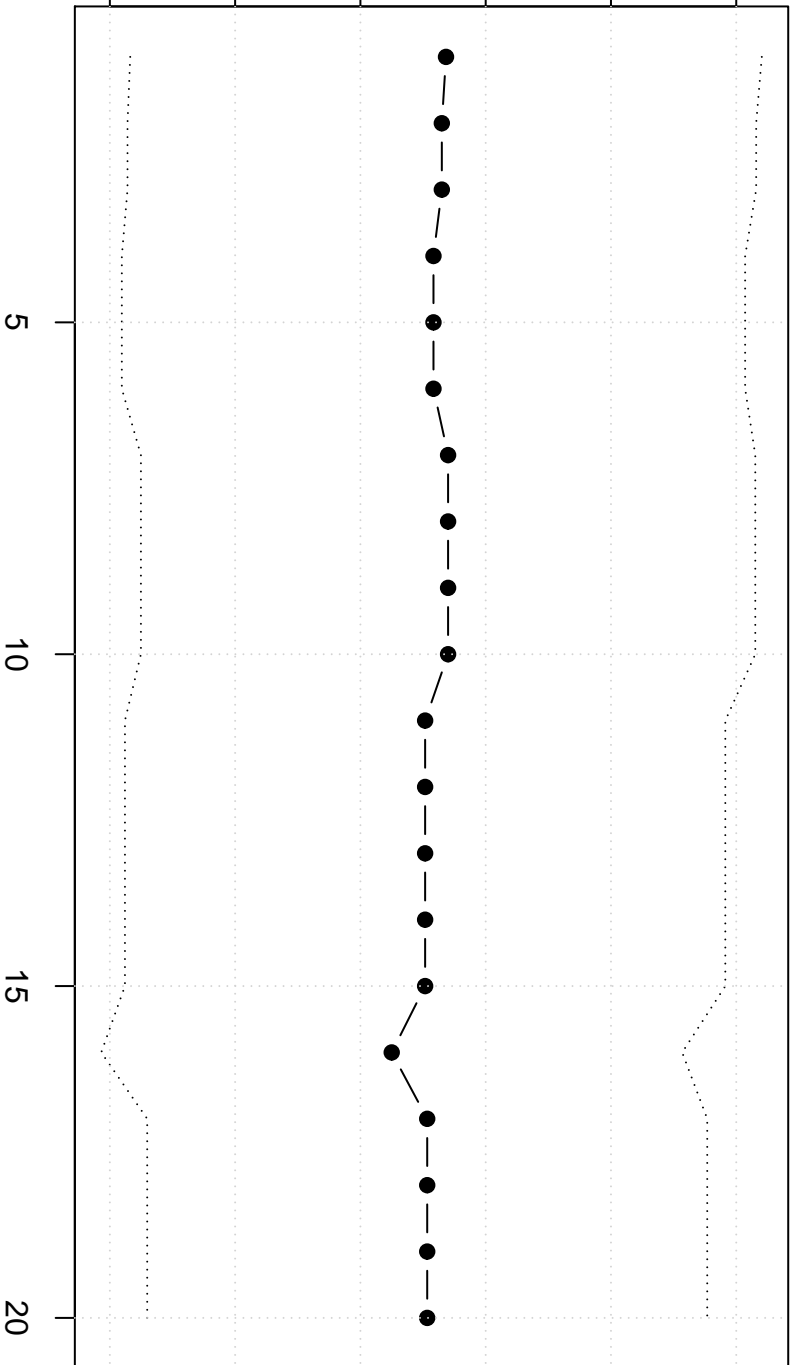

Winsorized Mean(j/n)

1.53 1.54 1.55 1.56 1.57 1.58

Robustness gem prijs hondenbrokken 06-10