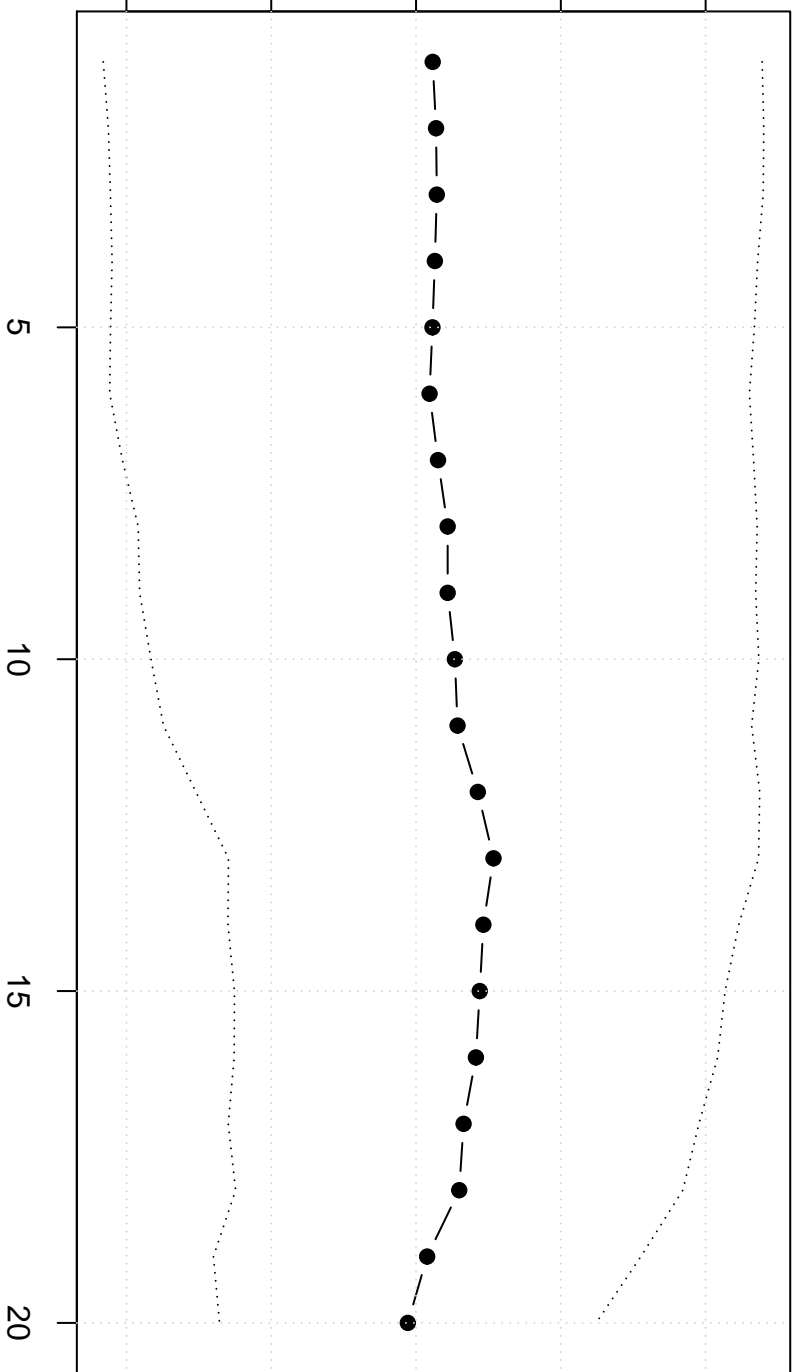

Winsorized Mean(j/n)

16.4 16.5 16.6 16.7 16.8

j

Robustheid v/d prijs van een pepersteak