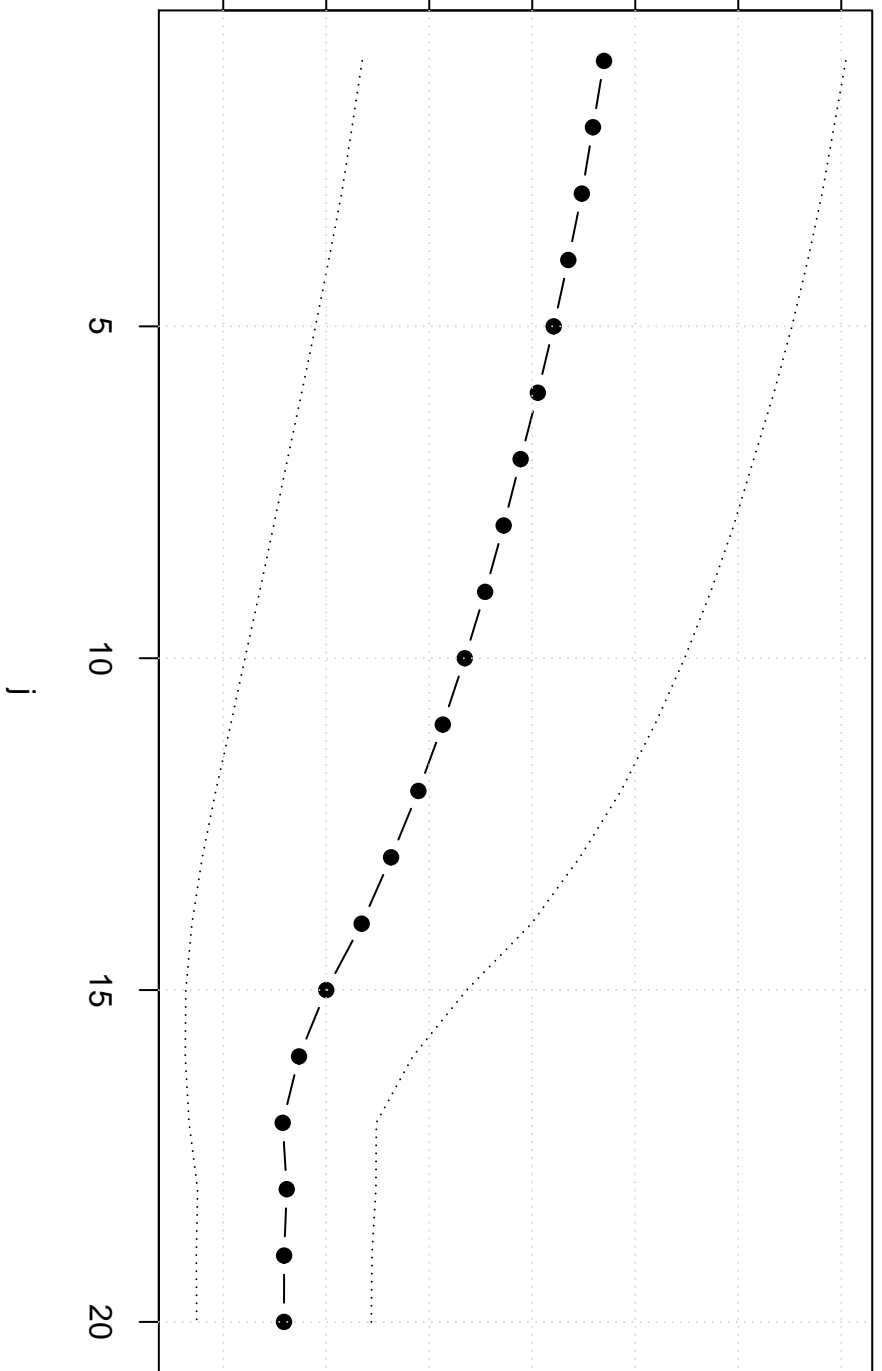

Trimmed Mean(j/n)

7.10 7.15 7.20 7.25 7.30 7.35 7.40

Robuustheid Gem. Prijs Bioscoopticket