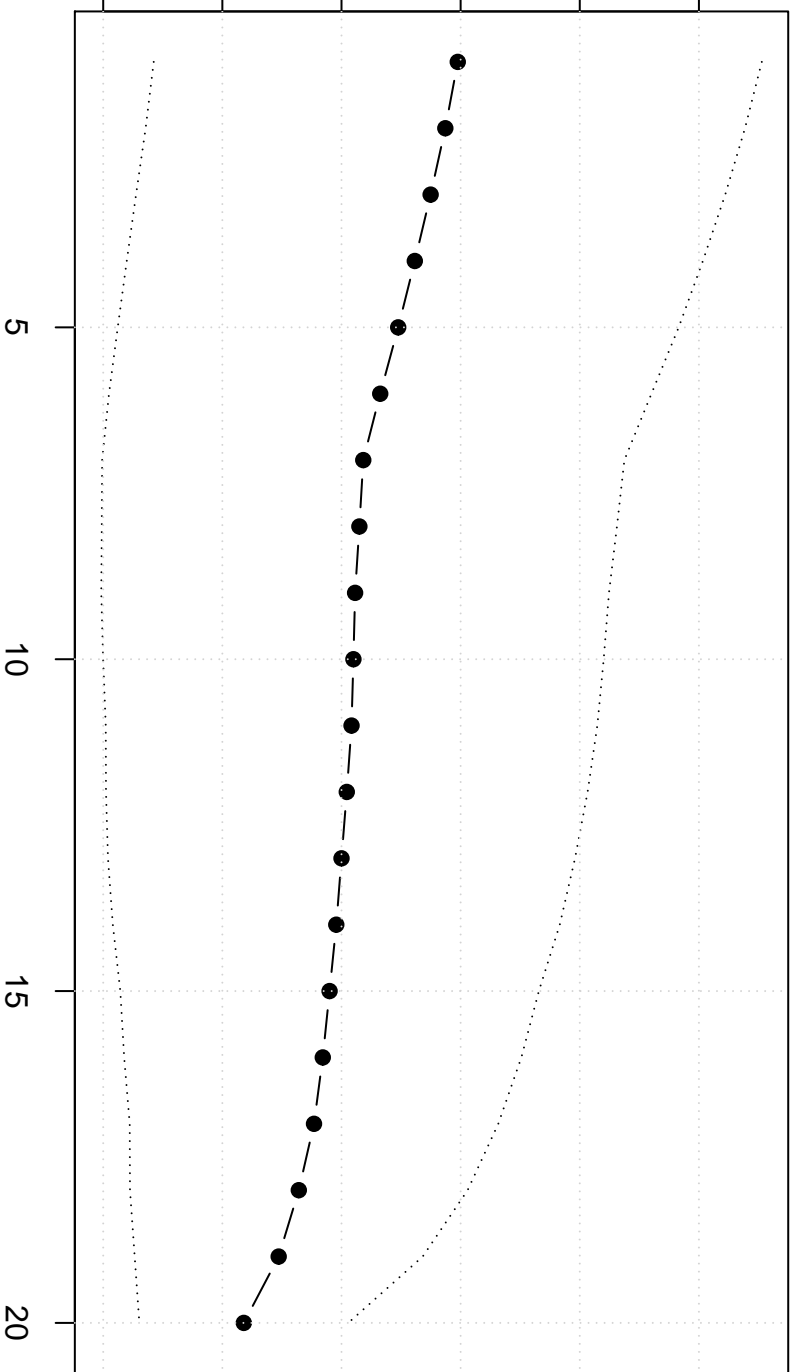

Trimmed Mean(j/n)

44.85 44.90 44.95 45.00 45.05 45.10

Centrummaten van evolutie prijs contlens