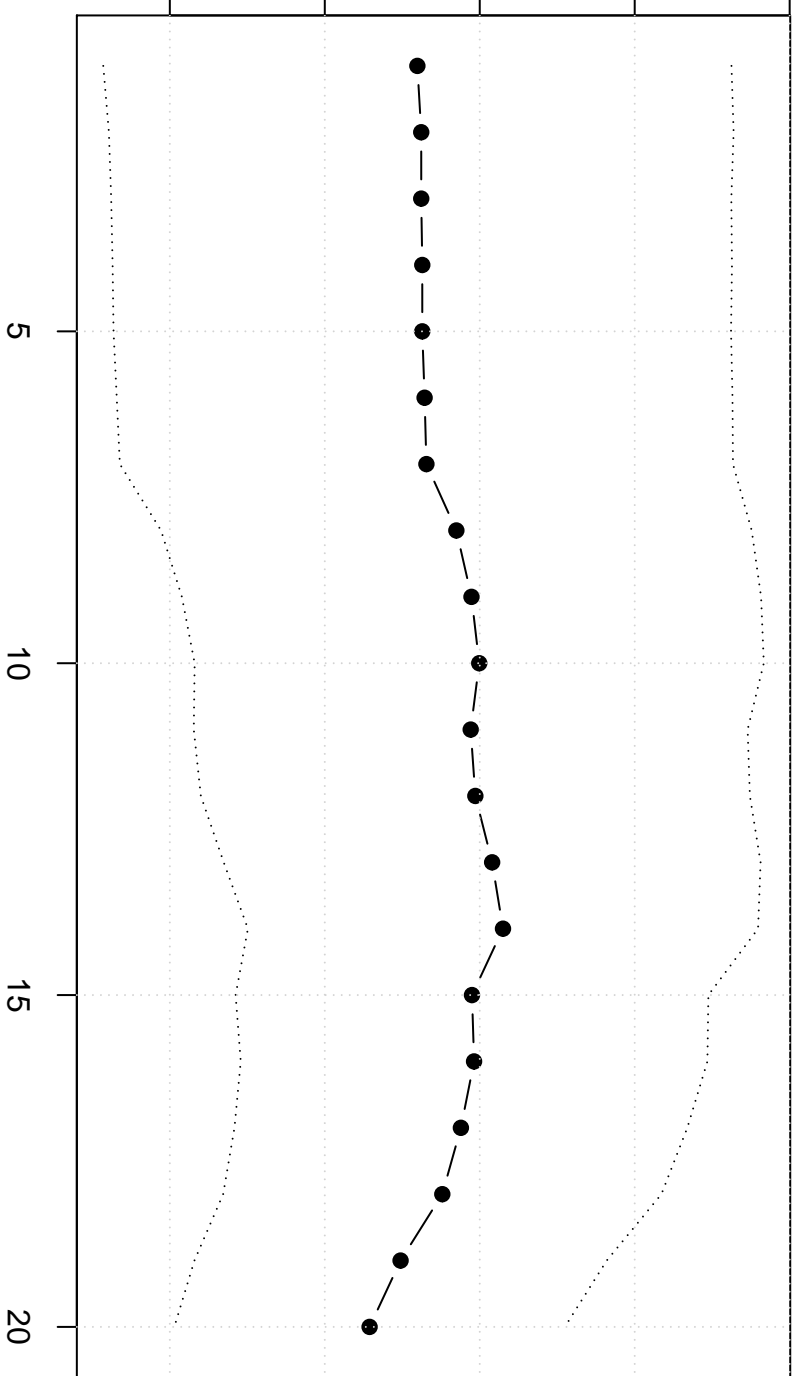

Winsorized Mean(j/n)

29.0 29.2 29.4 29.6 29.8

Robuustheid gem. prijzen schoonheidspr.