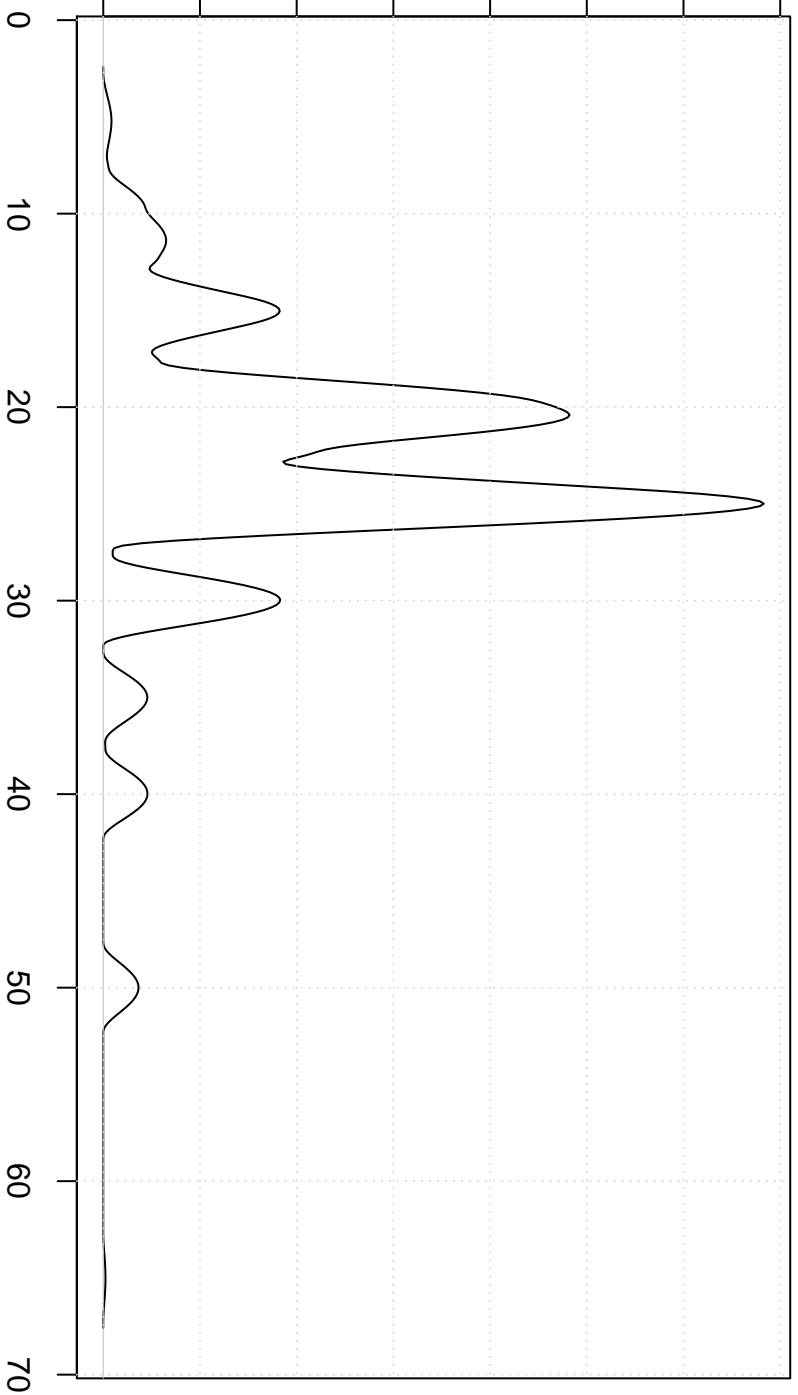

Dichtheid van prijs (in euro)

0.00 0.02 0.04 0.06 0.08 0.10 0.12 0.14

Biweight Kernel

Prijs (in euro) voor show