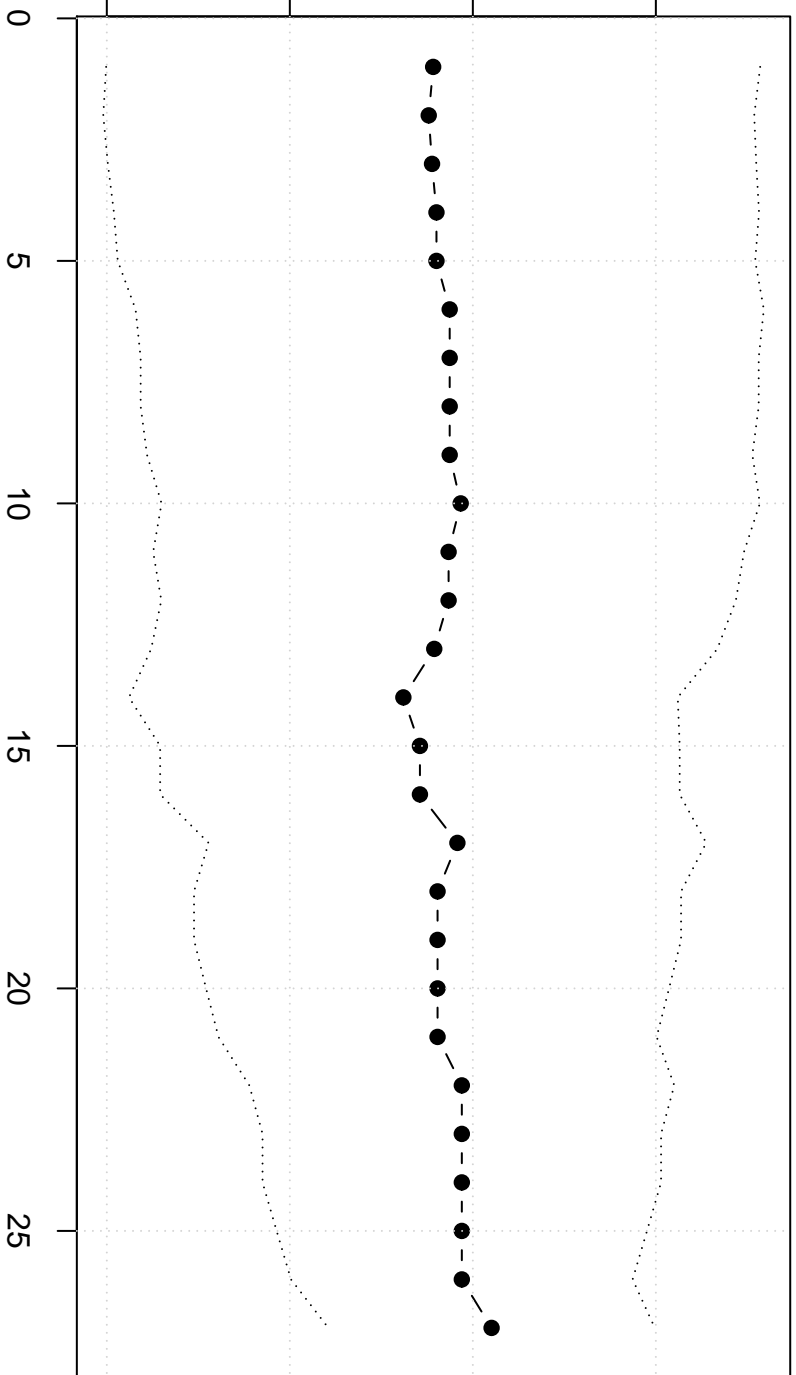

Winsorized Mean(j/n)

2.56 2.58 2.60 2.62

Robuustheid gemiddelde score