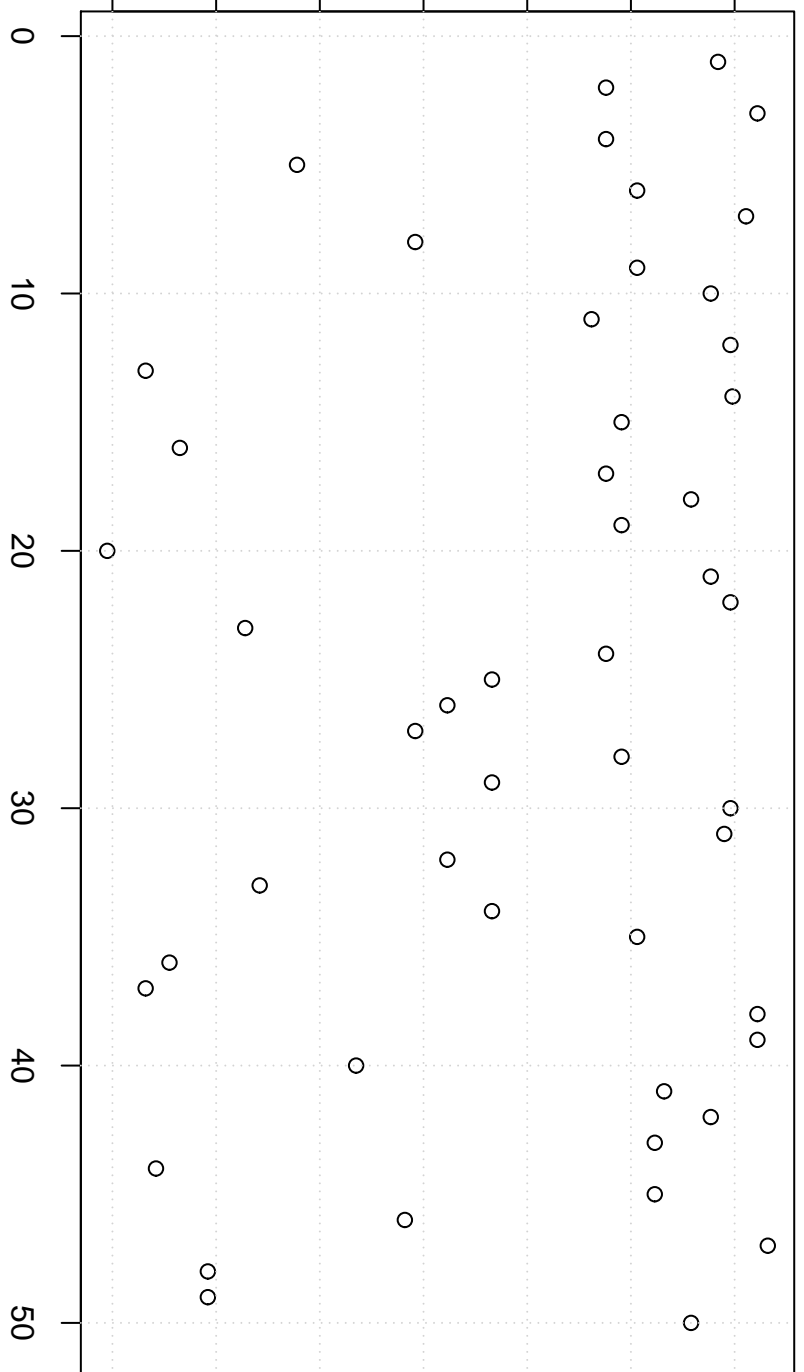

simulated values

162.5      163.5      164.5      165.5

Index

**Simulation of Median**