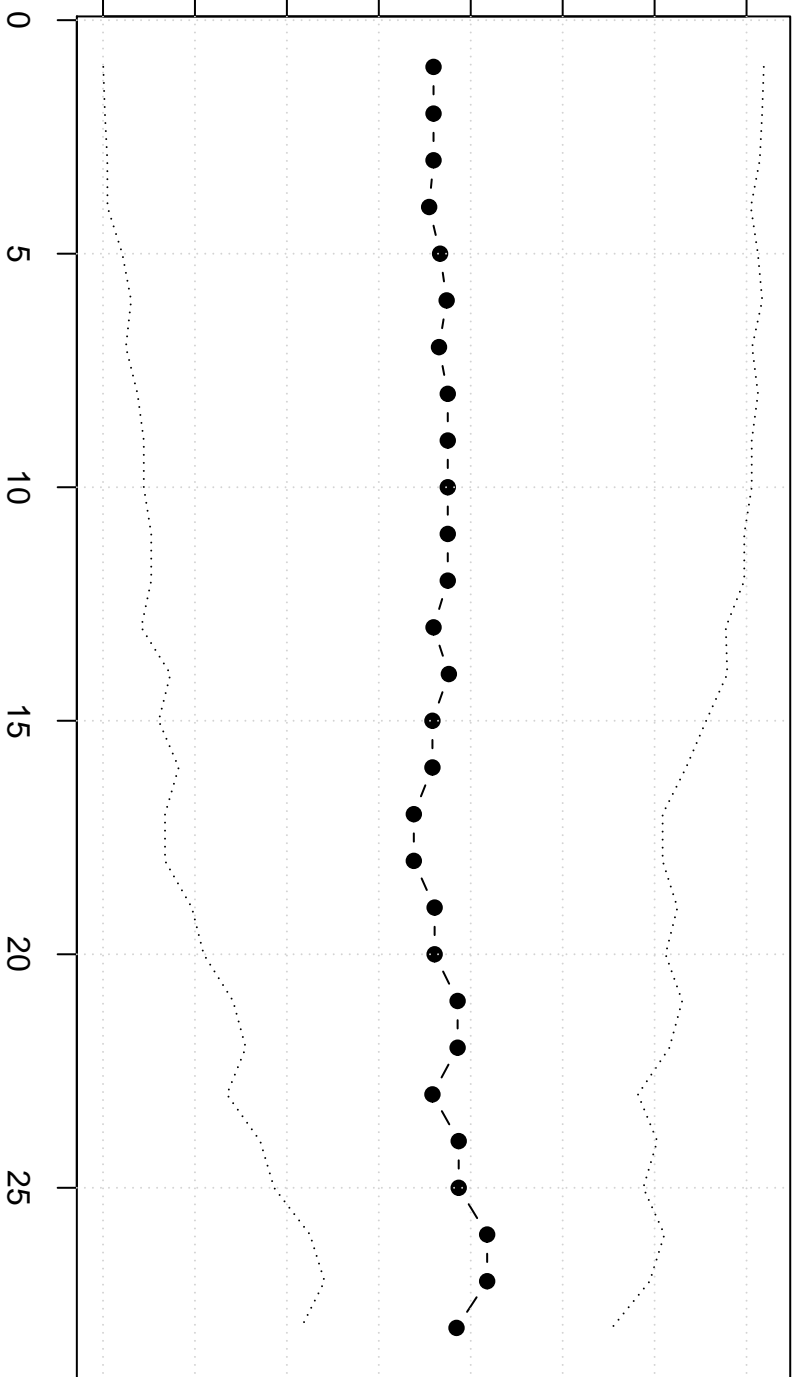

Winsorized Mean(j/n)

2.57 2.58 2.59 2.60 2.61 2.62 2.63 2.64

Robuustheid gemiddelde score