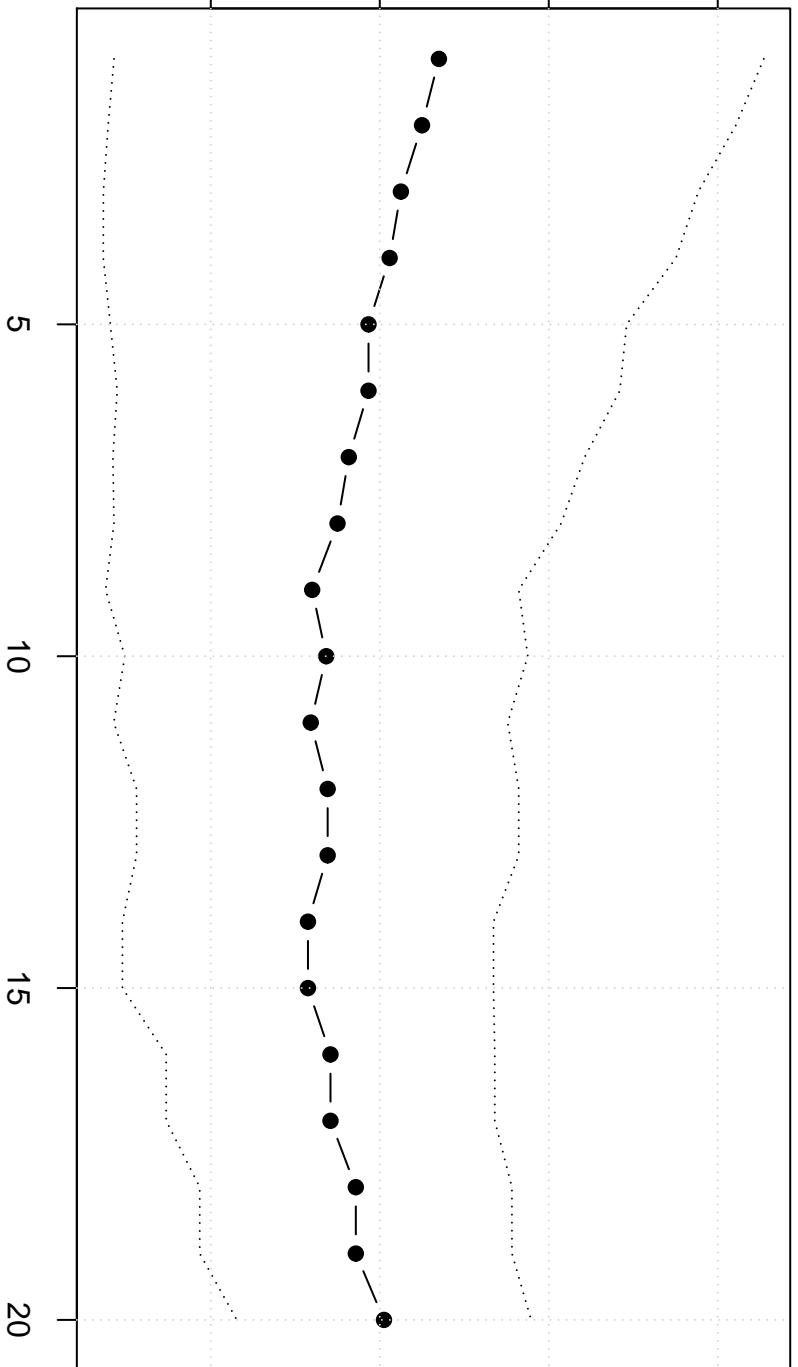

Winsorized Mean(j/n)

1.36

1.38

1.40

1.42

Centrummaten Jonagold 2005