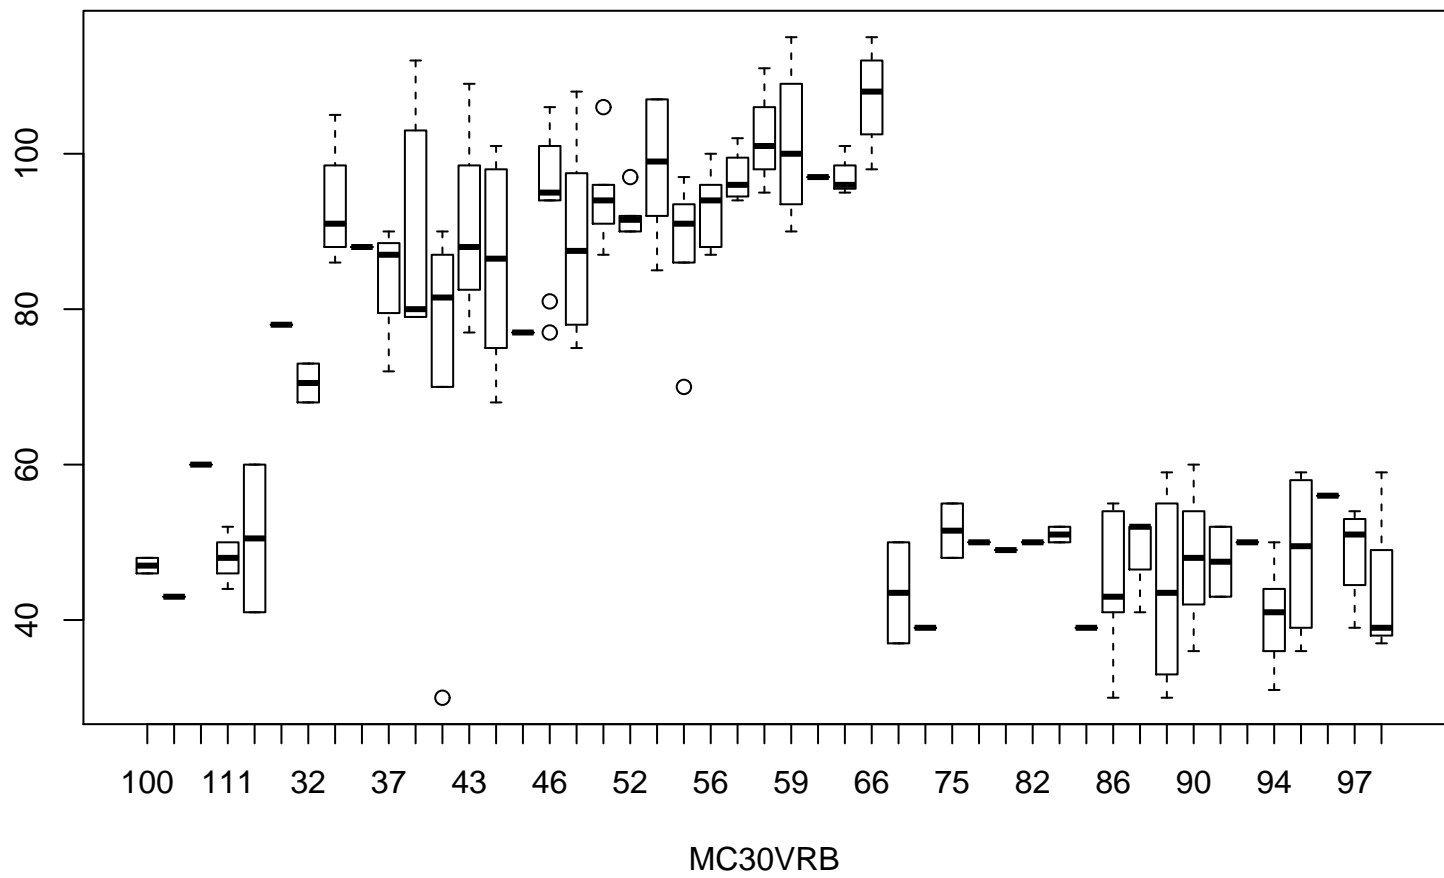

WISCRY7V

MC30VRB