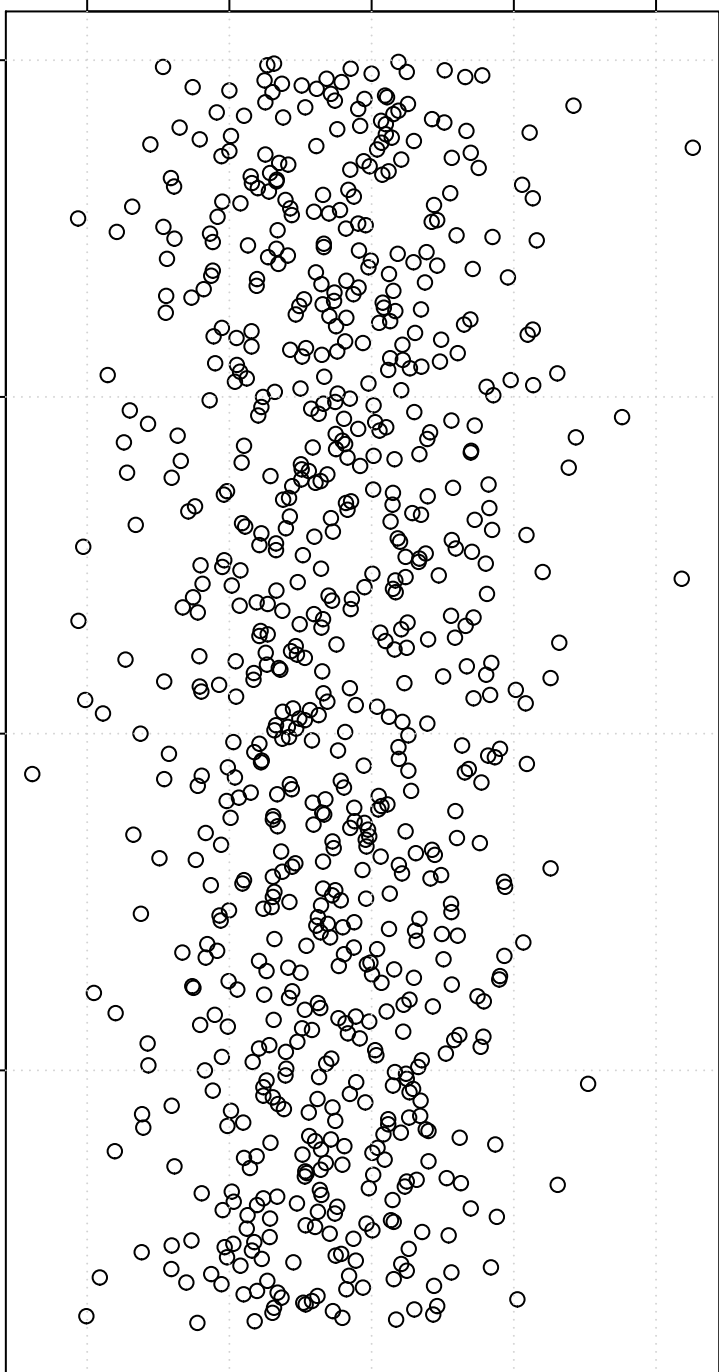

simulated values

1.35 1.40 1.45 1.50 1.55

0

200

400

600

Index

Simulation of Mean