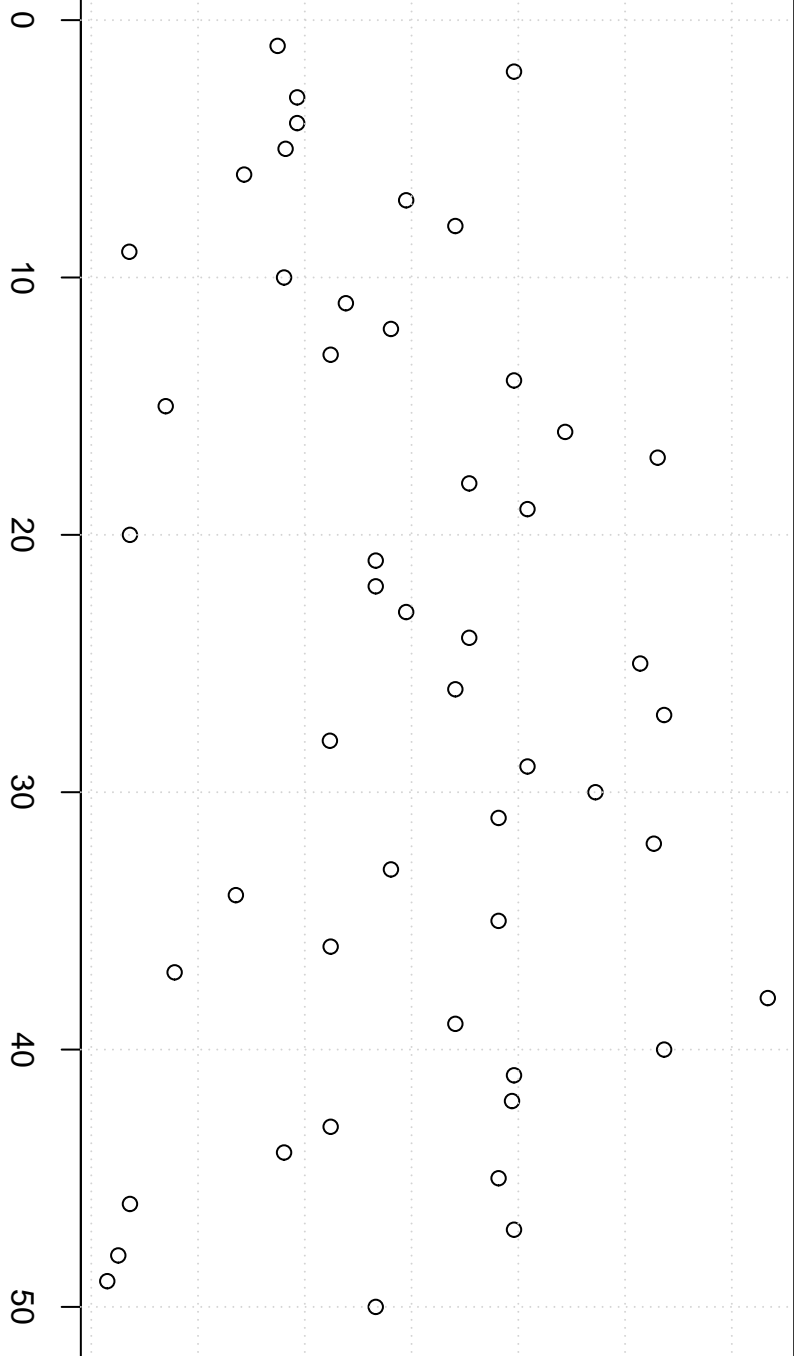

simulated values

60000 70000 80000 90000

Index

**Simulation of Median**