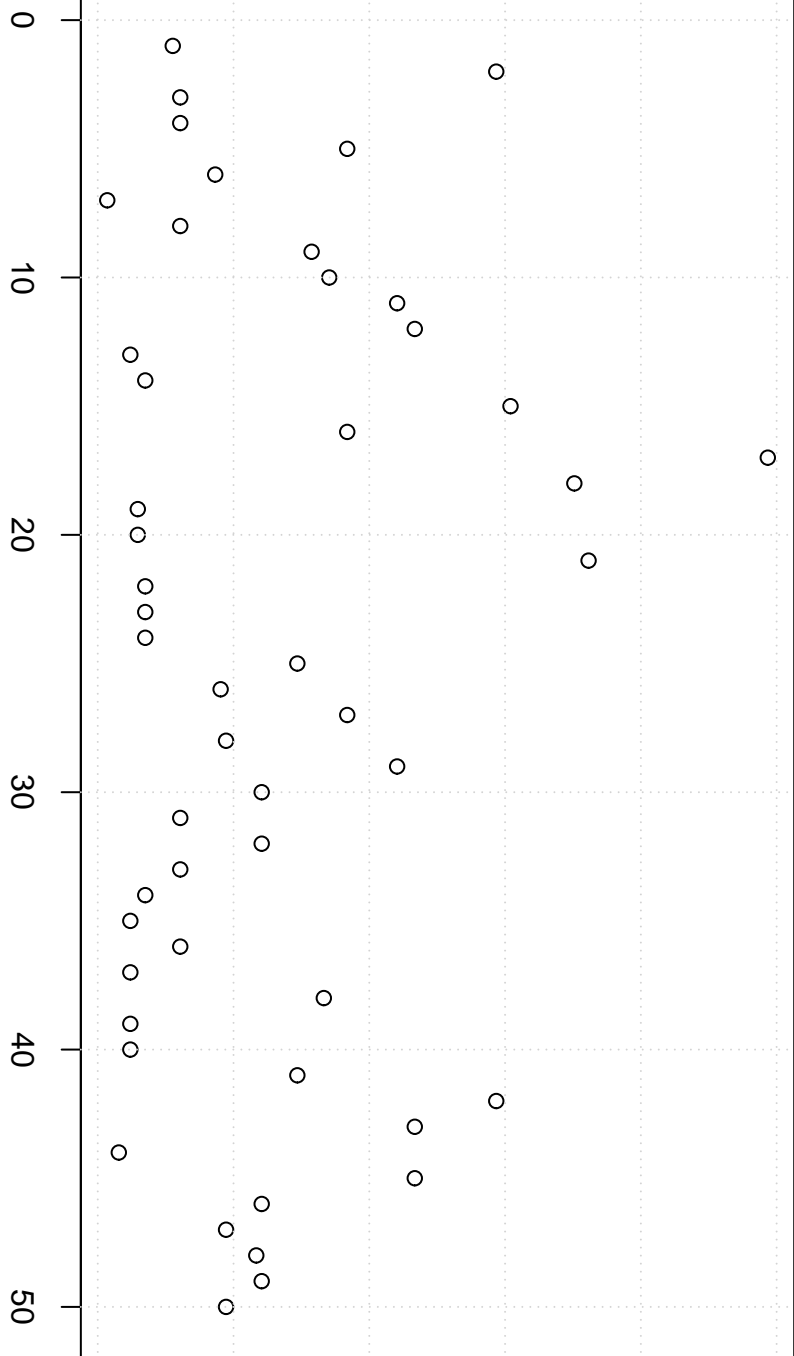

simulated values

6800 7000 7200 7400 7600 7800

**Simulation of Median**

Index