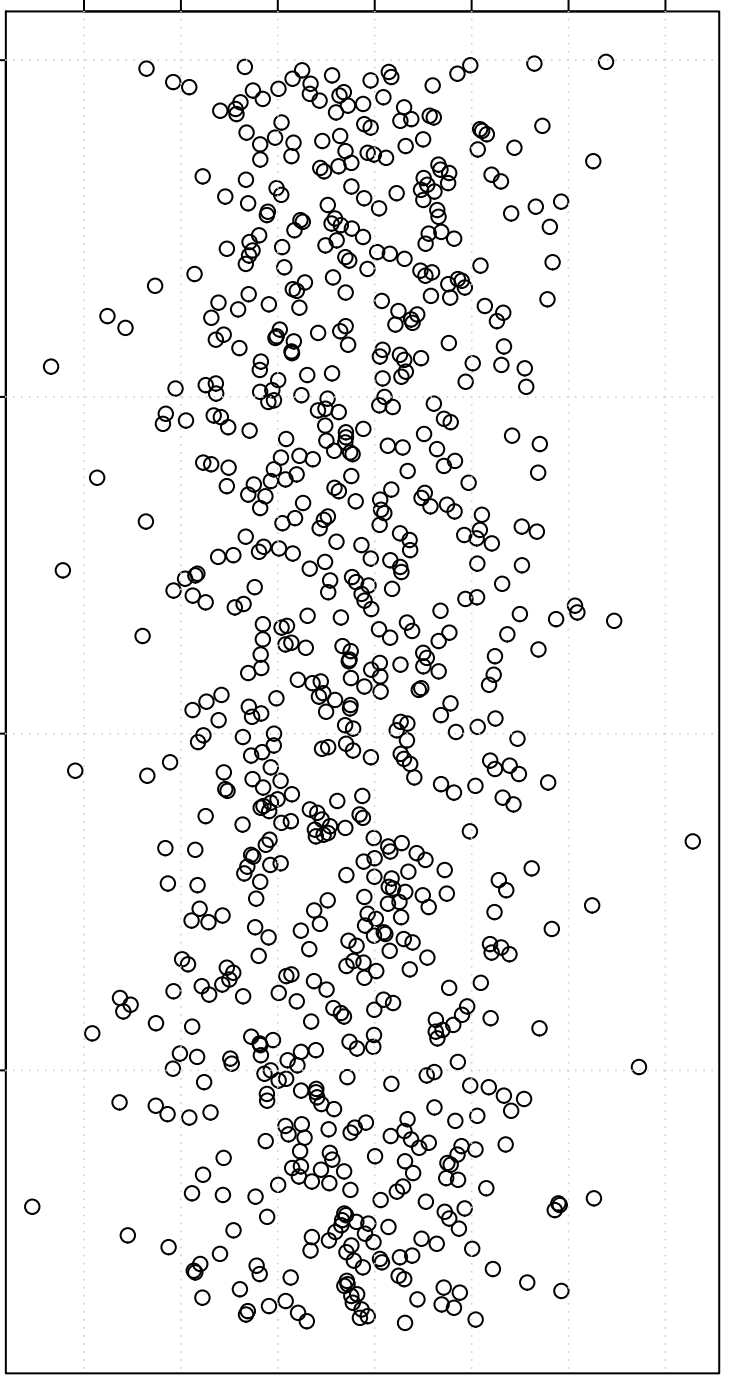

simulated values

7600 7800 8000 8200

0

200

400

600

Index

Simulation of Mean