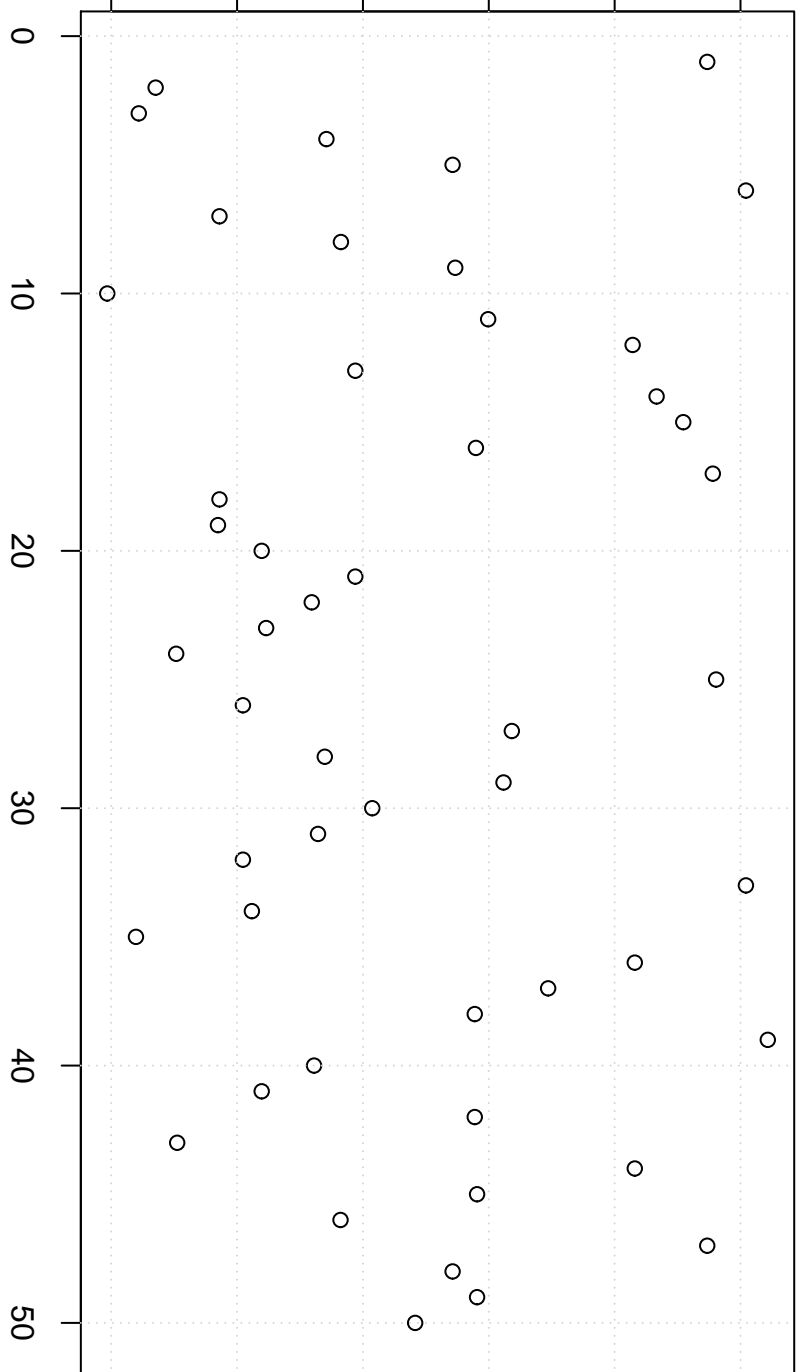

simulated values

16000 18000 20000 22000 24000 26000

**Simulation of Median**