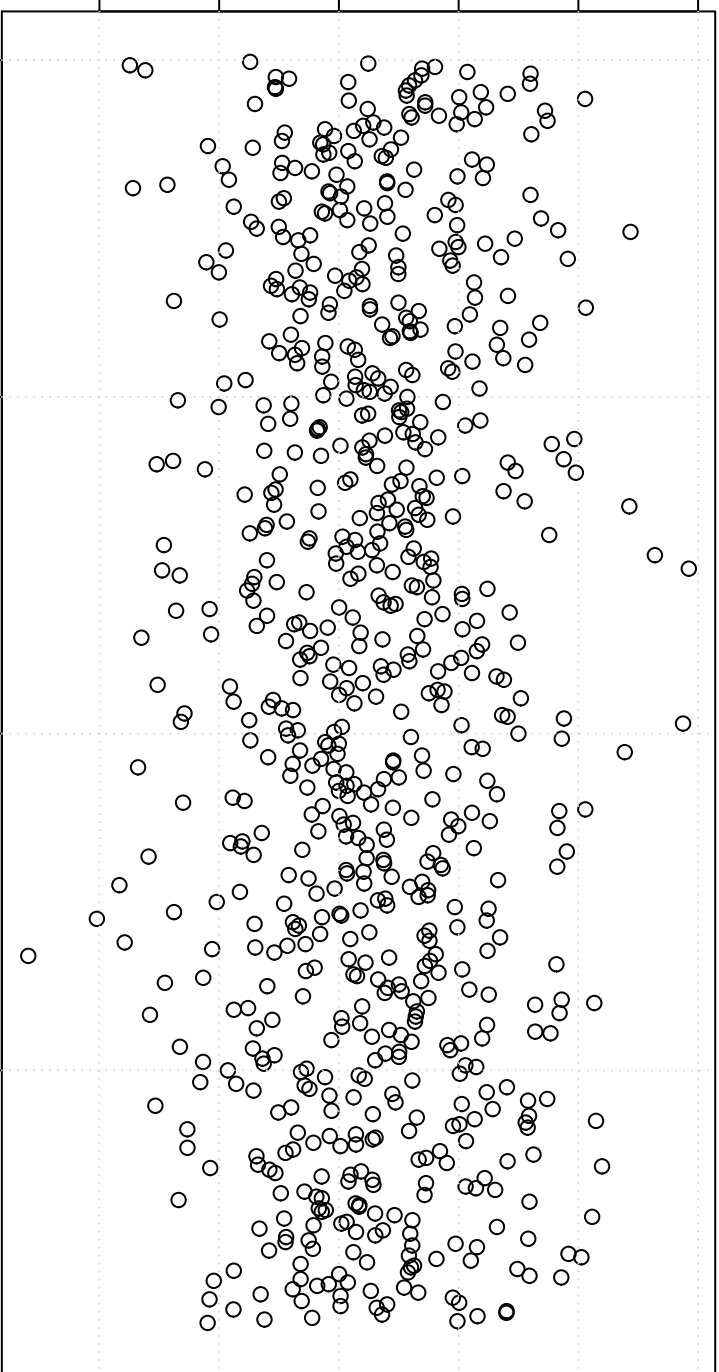

simulated values

23000 24000 25000 26000 27000 28000

0

200

400

600

Index

**Simulation of Mean**