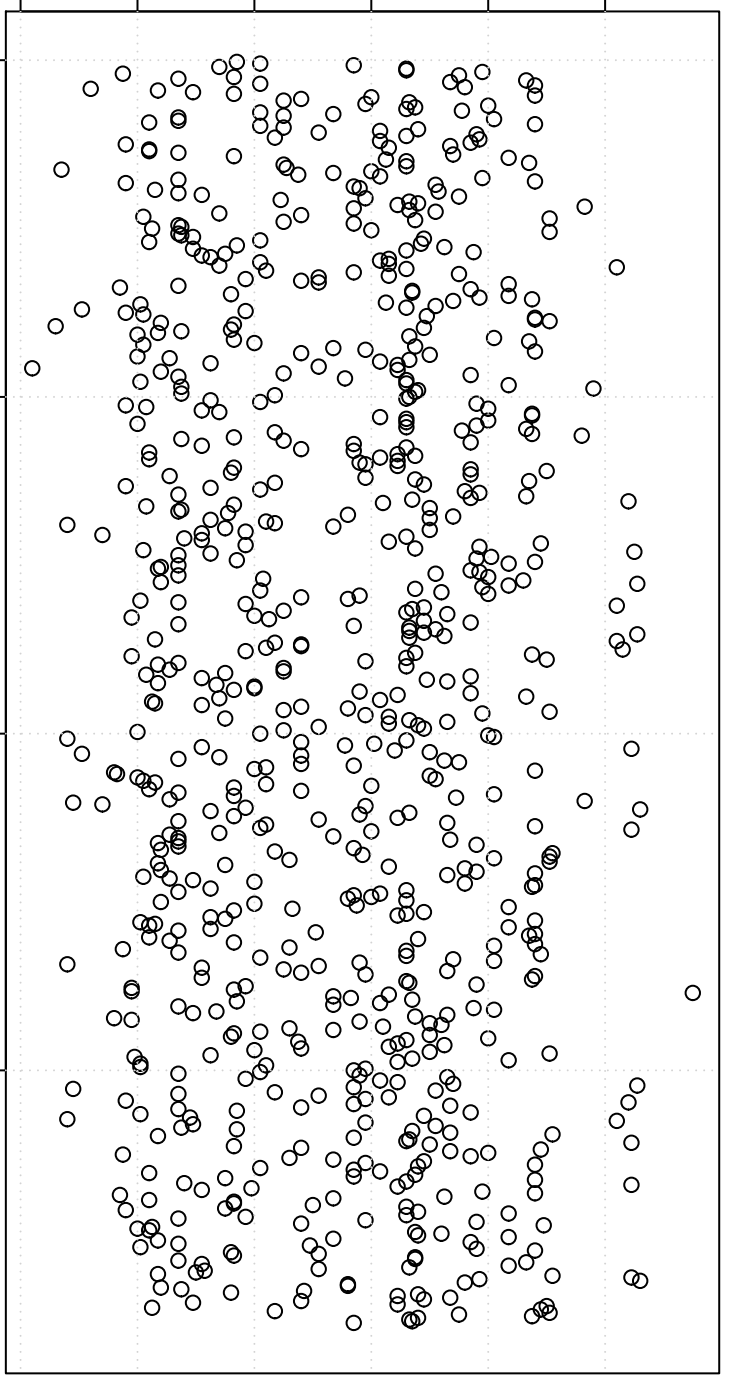

simulated values

6.2 6.4 6.6 6.8 7.0 7.2

0

200

400

600

Index

**Simulation of Median**