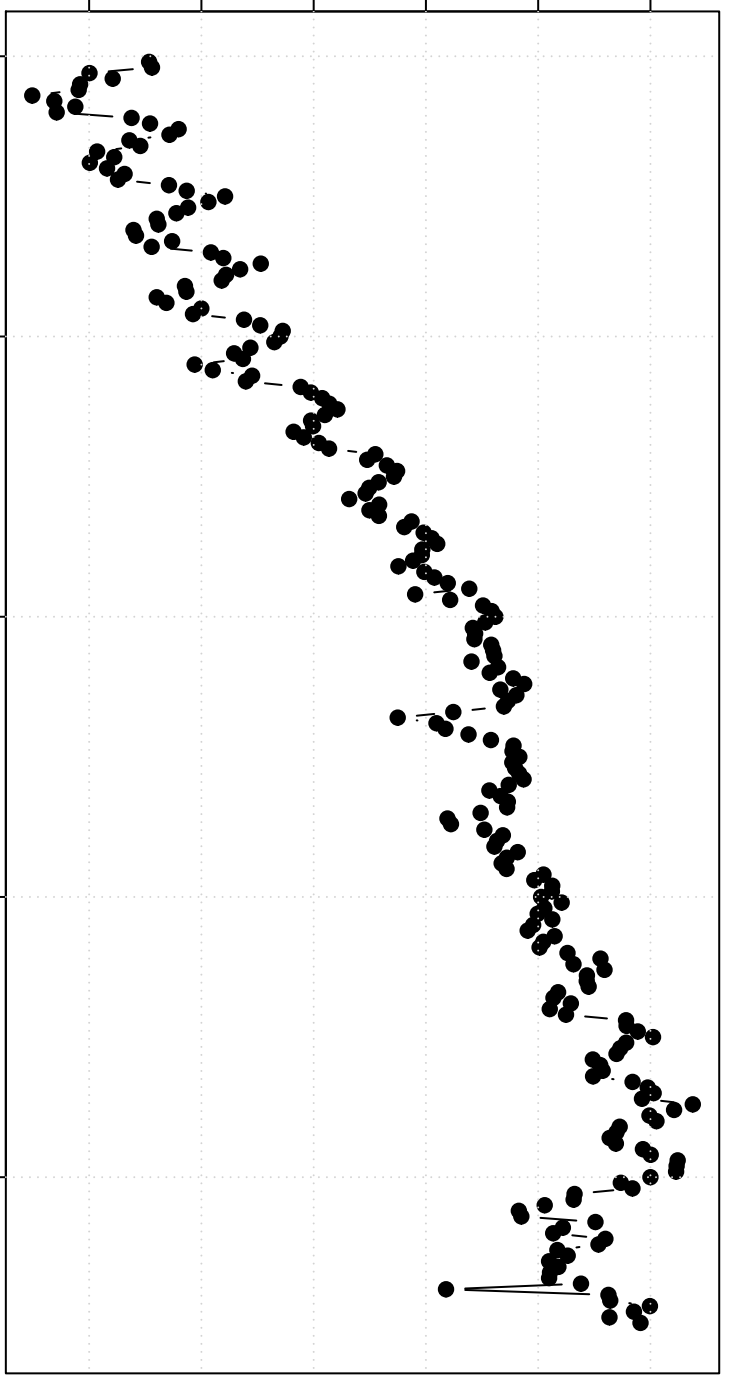

value of Residuals

-1500000      -500000      0      500000

0  
50  
100  
150  
200

time or index

Residuals