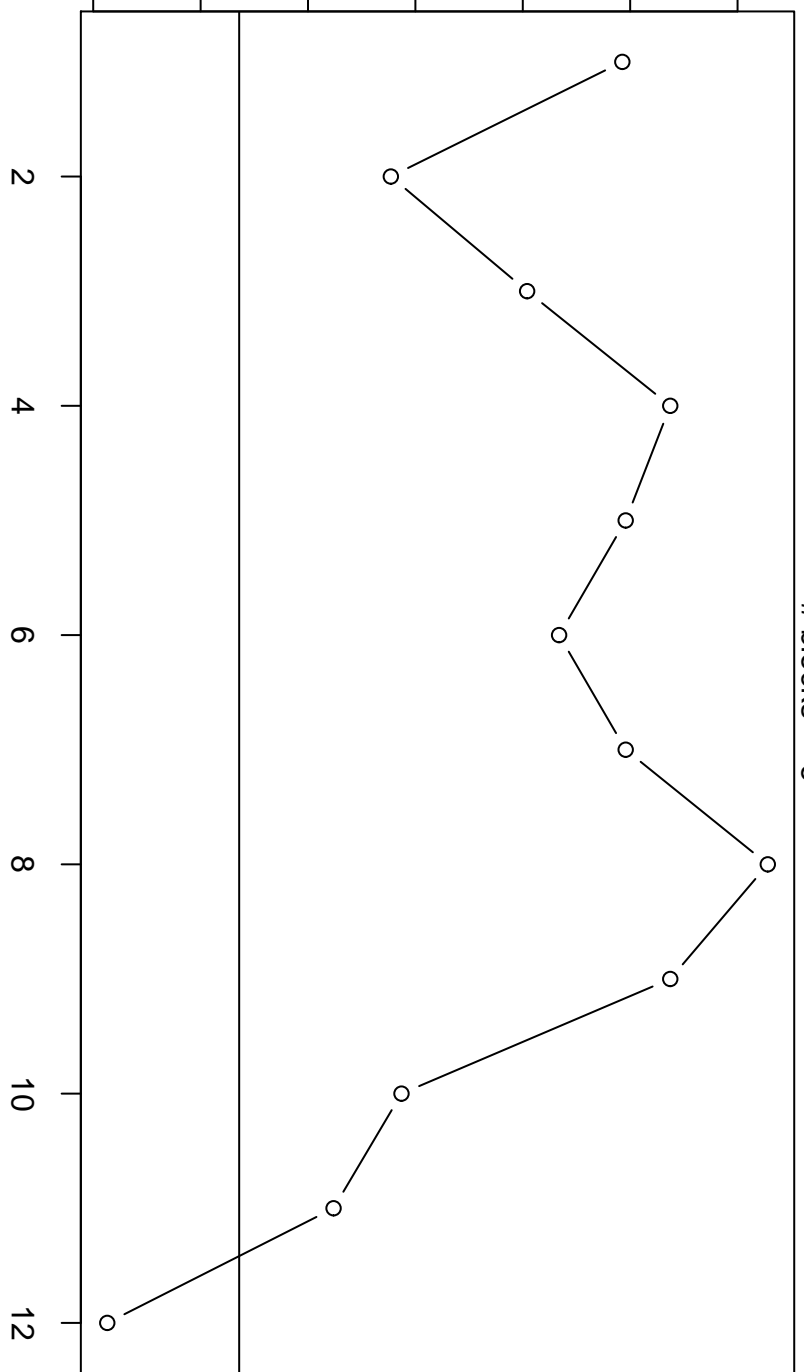

S.D.

0.070 0.072 0.074 0.076 0.078 0.080 0.082

Standard Deviation Plot

blocks = 6

Periodic Index