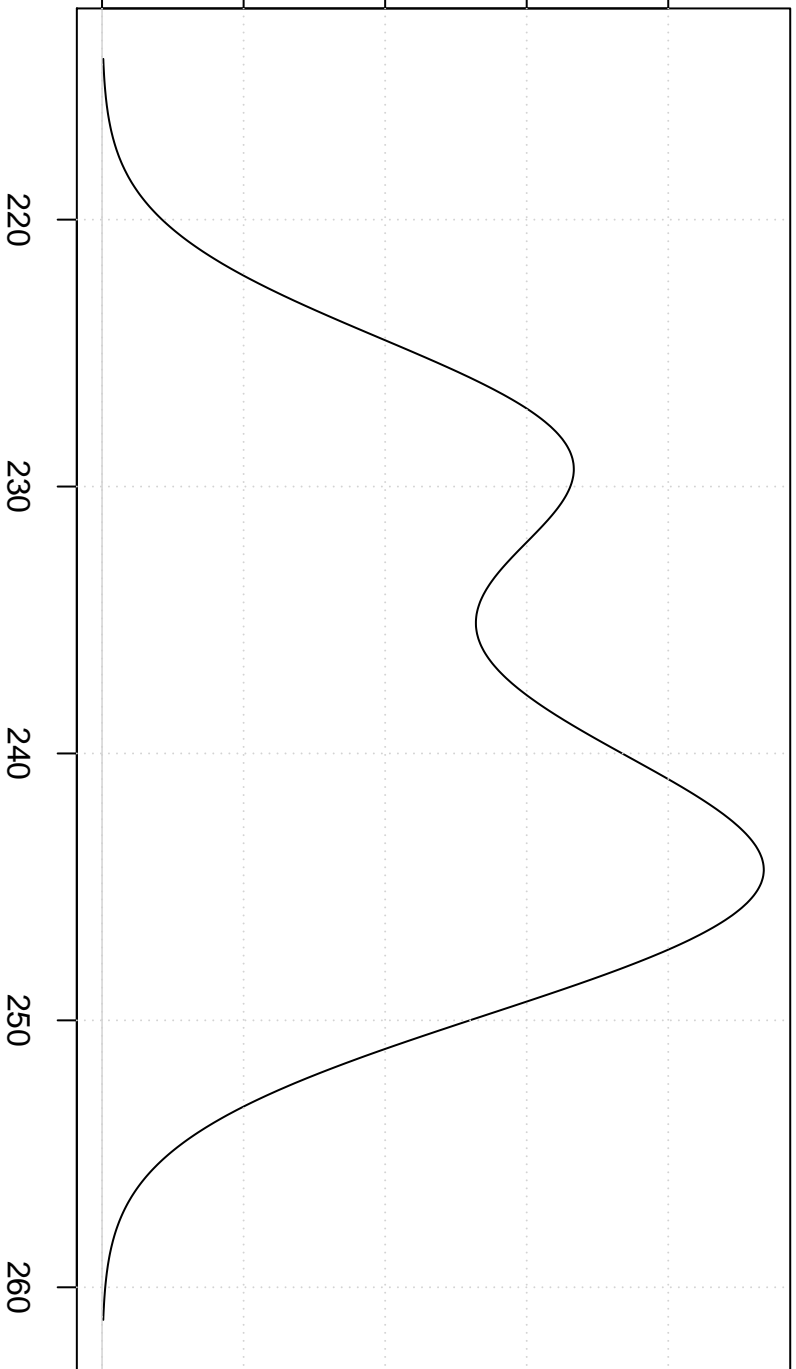

Density

0.00 0.01 0.02 0.03 0.04

Gaussian Kernel

Value