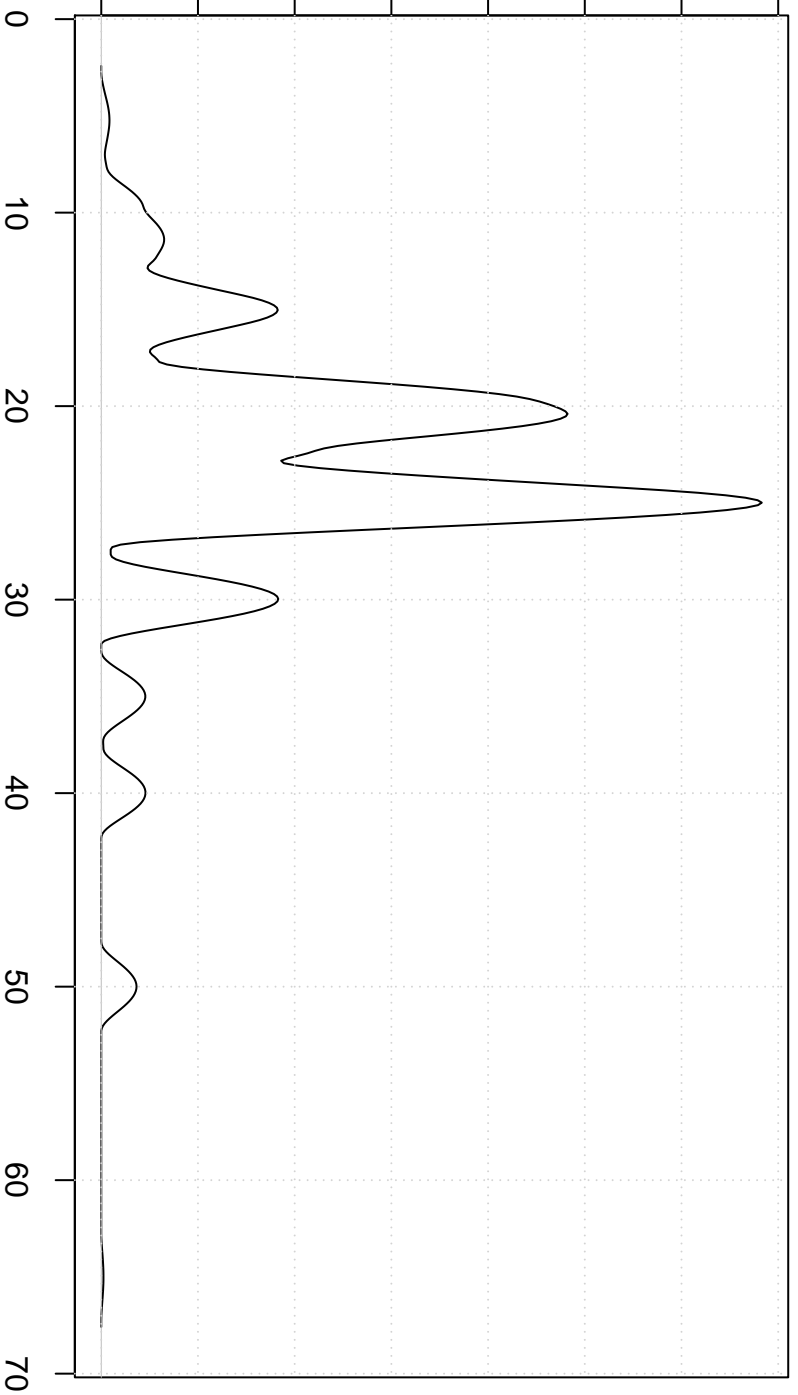

prijs

0.00 0.02 0.04 0.06 0.08 0.10 0.12 0.14

Biweight Kernel

Klanten