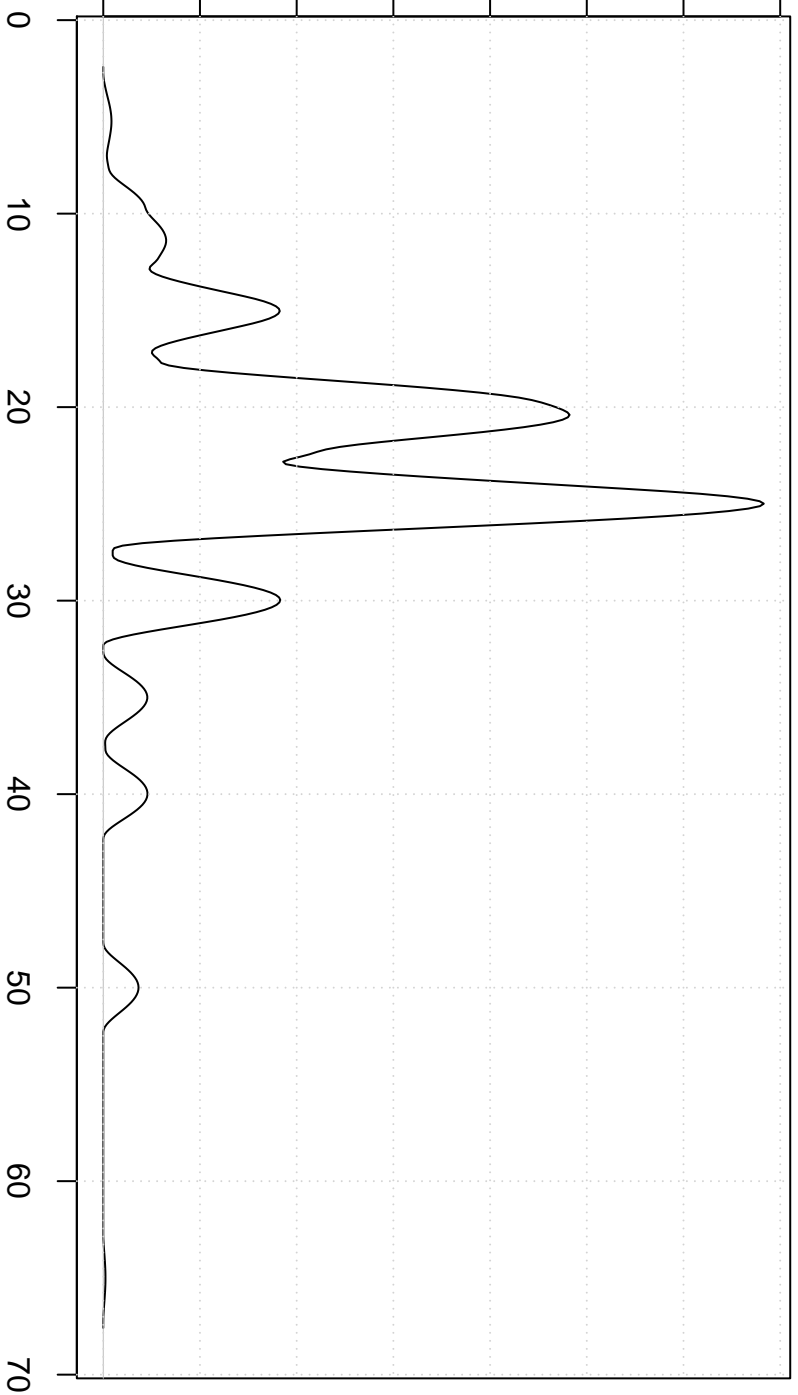

Prijs

0.00 0.02 0.04 0.06 0.08 0.10 0.12 0.14

Biweight Kernel

Klanten